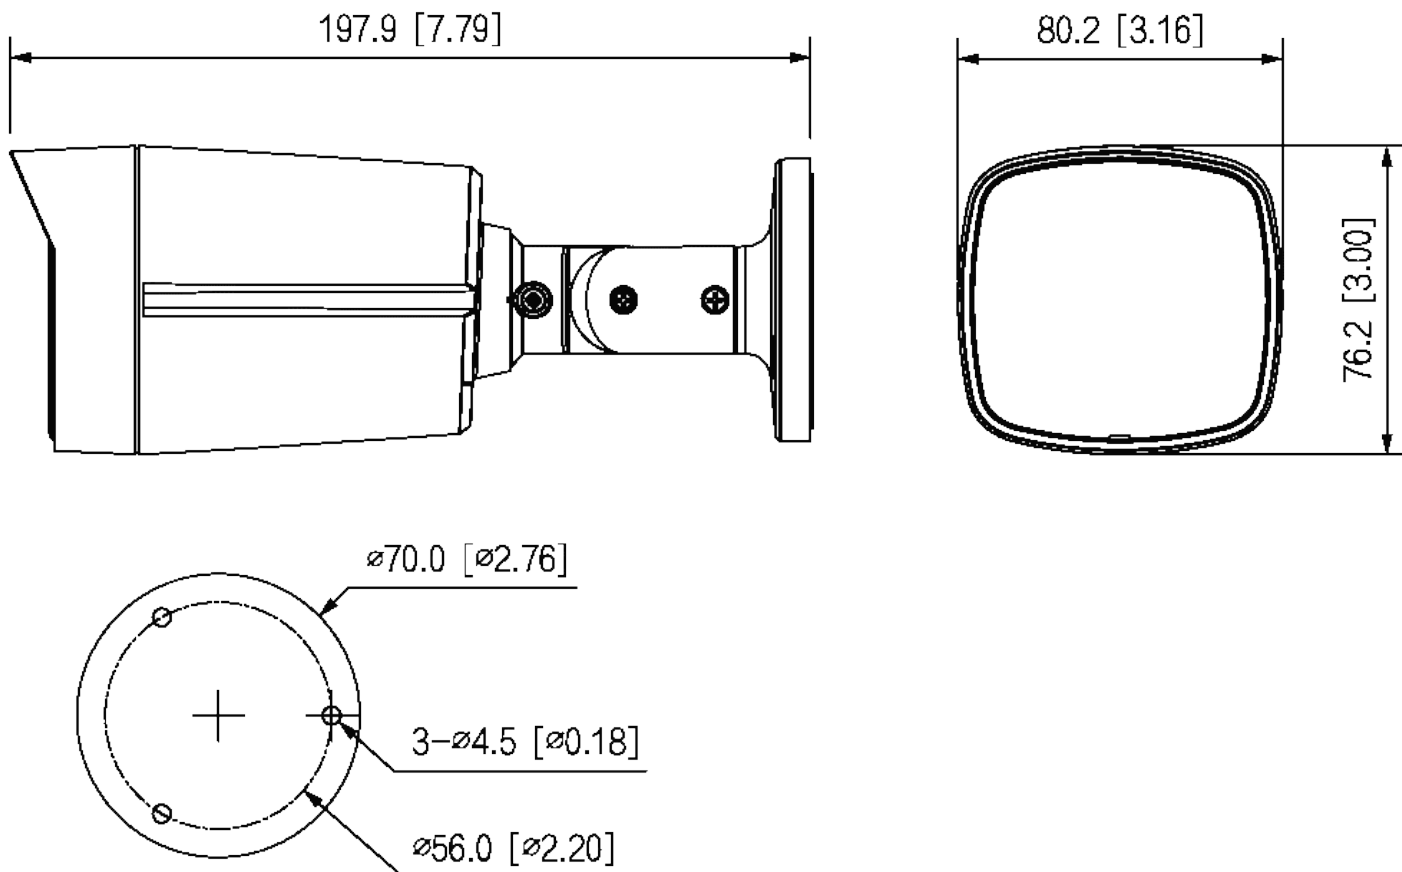

## 安裝方式

天花板安裝

牆面安裝

連接桿安裝(垂直)

單位：mm [ inch ]

※ 型錄規格若與實機不符，以實機為準。

※ 公司保留修改此規格之權利，修改後不另行通知，實際內容請隨時來電洽詢。

V2411.0