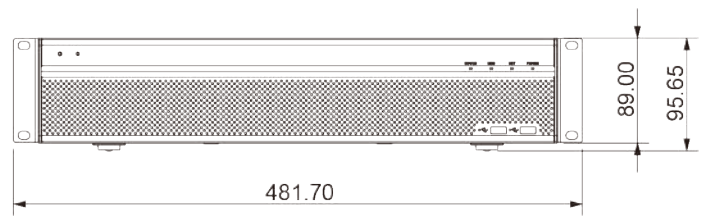

單位：mm [inch]

※ 型錄規格若與實機不符，以實機為準。

※ 公司保留修改此規格之權利，修改後不另行通知，實際內容請隨時來電洽詢。

V2502.0

LINE@
加入好友

facebook
追蹤我們

訂單查詢、商品問題
最新活動消息不漏接！

台北總公司

235 新北市中和區立德街148巷50號1樓
TEL : (02)3234-9000
FAX : (02)3234-7700

台中分公司

402 台中市南區高工南路81號
TEL : (04)2262-6799
FAX : (04)2262-7098

嘉義分公司

600 嘉義市台斗街65號
TEL : (05)2753-359
FAX : (05)2753-259

高雄分公司

807 高雄市三民區憲政路336號
TEL : (07)2255-158
FAX : (07)2255-176