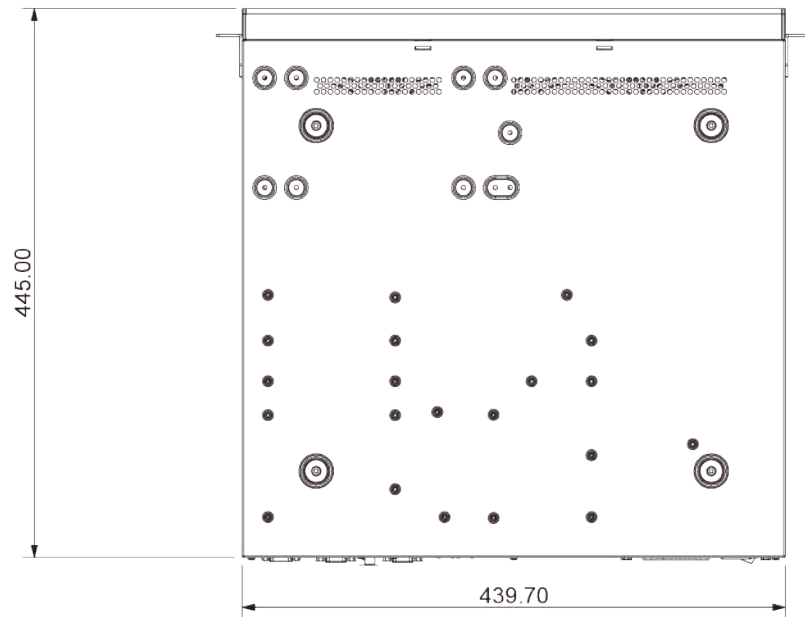

單位：mm [inch]

※ 型錄規格若與實機不符，以實機為準。

※ 公司保留修改此規格之權利，修改後不另行通知，實際內容請隨時來電洽詢。

V2502.0

LINE@
加入好友

facebook
追蹤我們

訂單查詢、商品問題
最新活動消息不漏接！

台北總公司

235 新北市中和區立德街148巷50號1樓
TEL : (02)3234-9000
FAX : (02)3234-7700

台中分公司

402 台中市南區高工南路81號
TEL : (04)2262-6799
FAX : (04)2262-7098

嘉義分公司

600 嘉義市台斗街65號
TEL : (05)2753-359
FAX : (05)2753-259

高雄分公司

807 高雄市三民區憲政路336號
TEL : (07)2255-158
FAX : (07)2255-176