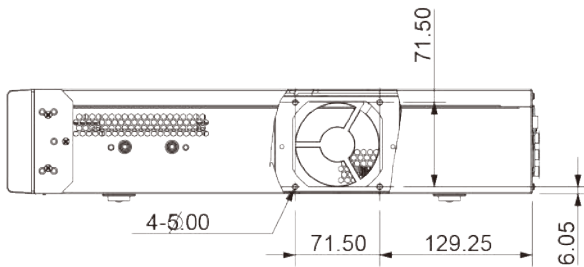

單位：mm [inch]

※ 型錄規格若與實機不符，以實機為準。

※ 公司保留修改此規格之權利，修改後不另行通知，實際內容請隨時來電洽詢。

V2502.0

LINE@
加入好友

facebook
追蹤我們

訂單查詢、商品問題
最新活動消息不漏接！

台北總公司

235 新北市中和區立德街148巷50號1樓
TEL : (02)3234-9000
FAX : (02)3234-7700

台中分公司

402 台中市南區高工南路81號
TEL : (04)2262-6799
FAX : (04)2262-7098

嘉義分公司

600 嘉義市台斗街65號
TEL : (05)2753-359
FAX : (05)2753-259

高雄分公司

807 高雄市三民區憲政路336號
TEL : (07)2255-158
FAX : (07)2255-176