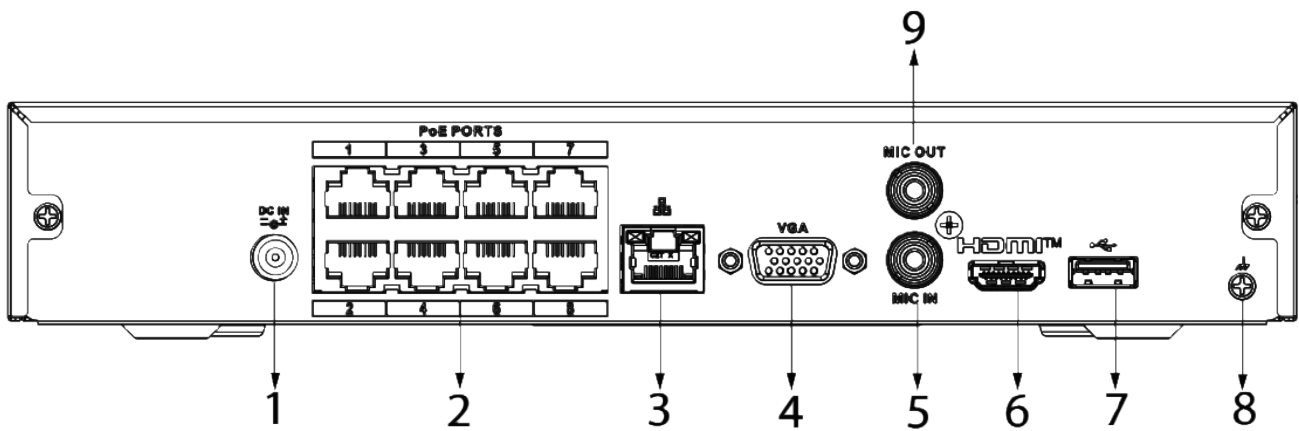

警報	一般警報	移動偵測、隱私遮蔽、影像遺失、場景變化、PIR警報、IPC外部警報
	異常警報	攝影機斷線、儲存錯誤、磁碟已滿、IP衝突、MAC衝突、登錄鎖定、網路安全異常
	智能警報	人臉偵測/辨識、周界防護、SMD Plus、人數統計、立體分析、熱圖
	警報聯動	紀錄、IPC外部警報、快照、聲音、蜂鳴器、紀錄檔、預設點、E-mail
連接埠	聲音輸入/輸出	1ch (RCA) · 1ch (RCA)
	警報輸入/輸出	NA (2 路可選) · NA (1路12V 1A輸出可選)
	HDD介面	1個SATA埠口 · 每個硬碟容量高達20TB
	USB	2 (1 個前置USB 2.0 埠口 · 1 個後置 USB 2.0 埠口)
	HDMI	1
	VGA	1
	網路埠口	1 (10/100/1000 Mbps 乙太網路埠口 · RJ-45)
	PoE埠口	8(10/100 Mbps · IEEE 802.3 af/at)
電源、環境、外觀	電源供應	DC 53V · 1.81 A
	電源功耗	NVR總輸出<10 W(不包含硬碟) PoE總輸出功率72W · 單埠最大輸出功率25.5W
	工作溫濕度	-10 °C ~ +55 °C · 相對溼度 10%–93% (非凝結)
	儲存溫度	-20 °C ~ +60 °C
	尺寸	寬260 mm × 深232.5 mm × 高47.6 mm
	淨重	0.92 kg (2.03 lb)
認證	認證	CE-EMC · CE-LVD

單位：mm [inch]

- | | | |
|--------|---------------|---------------|
| ① 電源輸入 | ② PoE埠 | ③ 網路埠 |
| ④ VGA埠 | ⑤ 聲音輸入,RCA連接埠 | ⑥ HDMI埠 |
| ⑦ USB埠 | ⑧ 接地 | ⑨ 聲音輸出,RCA連接埠 |

※ 型錄規格若與實機不符，以實機為準。

※ 公司保留修改此規格之權利，修改後不另行通知，實際內容請隨時來電洽詢。