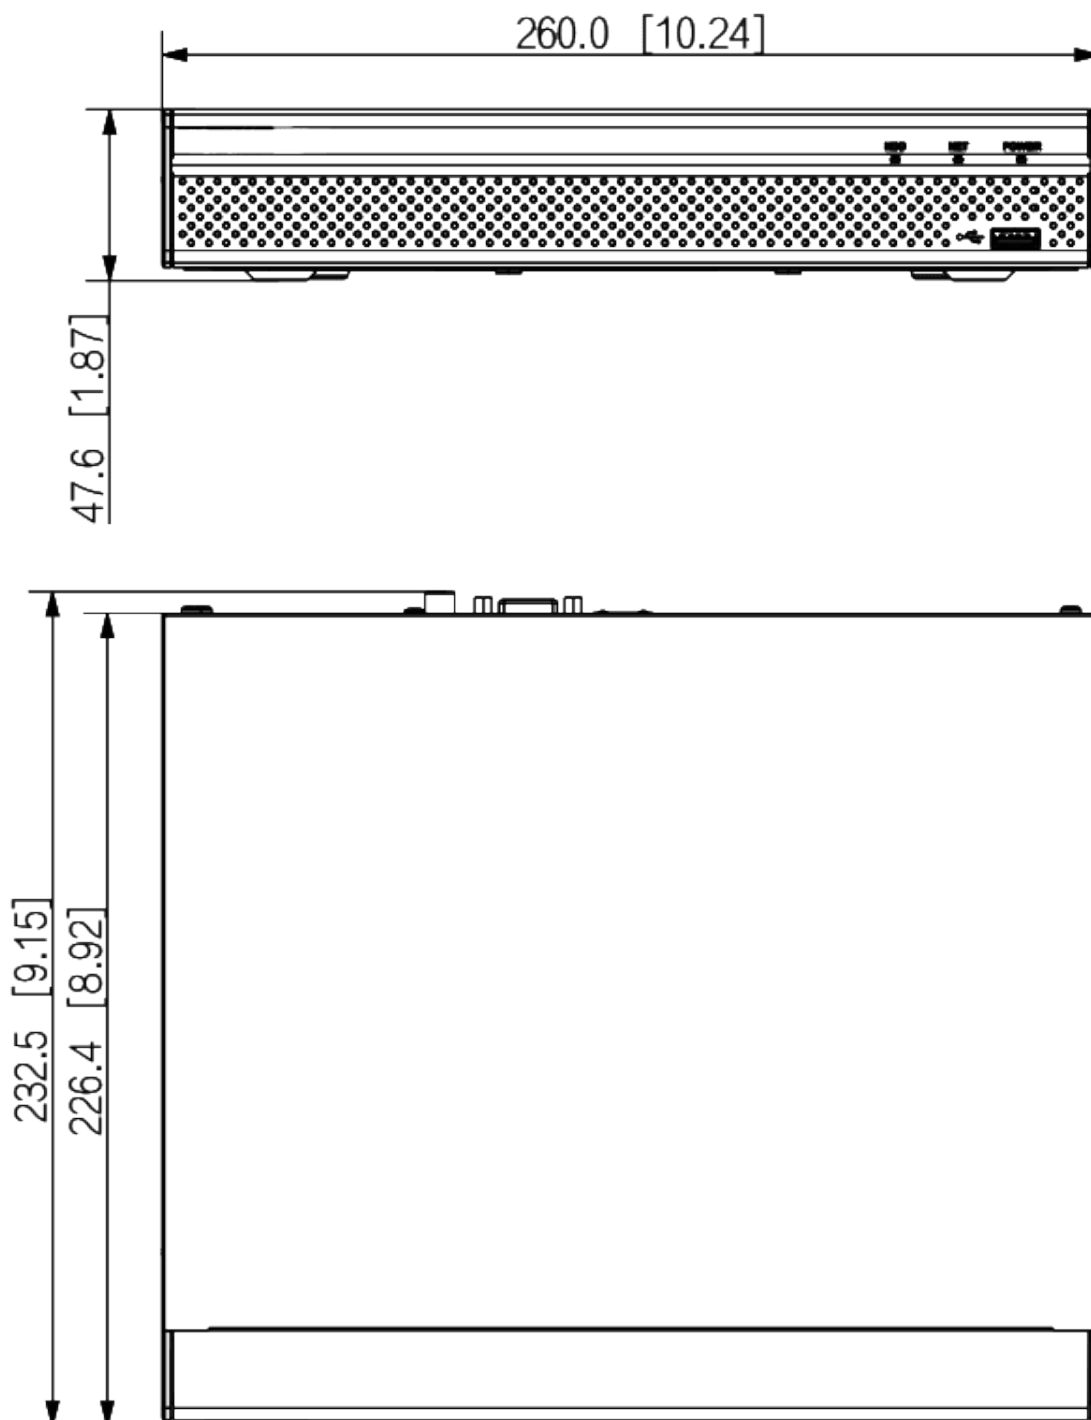

單位：mm [inch]

- | | | |
|--------|---------------|---------------|
| ① 電源輸入 | ② PoE埠 | ③ 網路埠 |
| ④ VGA埠 | ⑤ 聲音輸入,RCA連接埠 | ⑥ HDMI埠 |
| ⑦ USB埠 | ⑧ 接地 | ⑨ 聲音輸出,RCA連接埠 |

※ 型錄規格若與實機不符，以實機為準。

※ 公司保留修改此規格之權利，修改後不另行通知，實際內容請隨時來電洽詢。