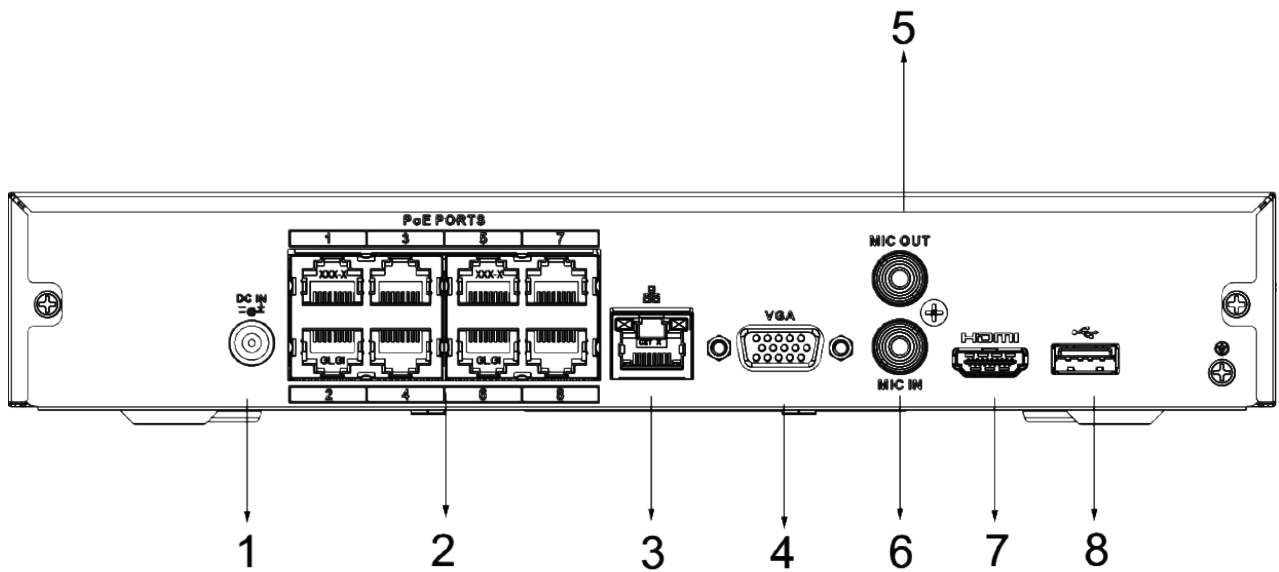

系統	主處理器	工業級處理器
	作業系統	嵌入式Linux
	操作介面	Web、Local GUI
周界保護	性能	8路
	AI 智慧搜尋	按頻道、時間、事件分類 搜尋圖片
人臉辨識	性能	4路
	臉部屬性	性別、年齡、眼鏡、表情、口罩、鬍鬚
	AI 智慧搜尋	透過頻道、時間、臉部特性 搜尋圖片
SMD Plus	性能	8路
	AI 智慧搜尋	按目標(人、車)分類進行搜尋
影像	存取頻道	8路
	網路頻寬	輸入：80 Mbps · 錄製：80 Mbps · 輸出：60 Mbps
	解析度	8MP、6MP、5MP、4MP、3MP、1080p、720p、D1
	解碼能力	8路 1080p@30 fps
	影像輸出	1組 VGA · 1組 HDMI · 支援VGA和HDMI同步影片源輸出
	分割畫面	1、4、8、9
	第三方支援	ONVIF、RTSP
壓縮標準	影像壓縮	智能 H.265+ / H.265 / 智能 H.264+ / H.264 / MJPEG
	聲音壓縮	PCM / G711A / G711U / G726 / AAC
網路	網路協定	HTTP、HTTPS、TCP/IP、IPv4/IPv6、UPnP、SNMP、RTSP、UDP、SMTP、NTP、DHCP、DNS、IP Filter、DDNS、FTP、Alarm-Server、IP Search(支援 IPC/DVR/NVS等)、P2P、自動註冊
	智慧裝置	Android、iOS
	互通性	ONVIF (profile T/S/G)、CGI、SDK
	瀏覽器	Chrome、IE9 以上、firefox
回放/備份	多路播放	多達 8 路
	記錄模式	一般、移動偵測、智能、警報、POS
	儲存	硬碟、網路
	備份模式	USB 設備
	回放模式	1. 播放、暫停、停止、倒轉、快速播放、慢速播放 2. 全畫面、隨機播放、備份(影像剪輯/文件)、畫面縮放、聲音開/關
儲存	Disk Group	支援
警報	一般警報	移動偵測、隱私遮蔽、影像遺失、場景變化、PIR警報、IPC外部警報
	異常警報	網路斷線、儲存錯誤、IP 衝突、MAC衝突、登錄鎖定、網路安全異常
	智能警報	人臉偵測、周界防護(絆線/入侵)、IVS、人數計算、熱圖、SMD Plus
	警報聯動	紀錄、快照、聲音、蜂鳴器、紀錄檔、預設點、E-mail
連接埠	聲音輸入/輸出	1路(RCA) /1路(RCA)
	HDD介面	1 SATA III Port · 容量可達10TB
	USB	2 (1 個前置USB 2.0 埠口 · 1 個後置 USB 2.0 埠口)
	HDMI	1 (最高支援4K解析度輸出)
	VGA	1
	網路埠口	1 (RJ-45 · 10/100 Mbps)
	PoE	8路

電源、環境、外觀	電源供應	DC 48V/53V · 2A/1.8 A
	電源功耗	< 10 W(不包含硬碟) · PoE總輸出功率72W · 單一埠最大輸出 25.5W
	工作溫濕度	-10 °C ~ +55 °C · 濕度 10%–93%
	儲存溫濕度	0 °C ~ +40 °C · 濕度 30%–85%
	工作海拔	3000 m (9842.52 ft)
	尺寸	寬260 mm × 深232.5 mm × 高50.3 mm (10.24" × 9.15" × 1.98")
	淨重	0.92 kg (2.03 lb)
認證	認證	CE: EN62368-1、EN55032、EN55024、EN55035、EN61000-3-2、EN61000-3-3、EN50130-4 FCC：第 15 部分 B 子部分

產品尺寸

型號：NVR4108HS-8P-4KS2/L

單位：mm [inch]

- ① 電源輸入
- ② PoE埠
- ③ 網路埠
- ④ VGA埠
- ⑤ 聲音輸入,RCA連接埠
- ⑥ 聲音輸出,RCA連接埠
- ⑦ HDMI埠
- ⑧ USB埠

※ 型錄規格若與實機不符，以實機為準。

※ 公司保留修改此規格之權利，修改後不另行通知，實際內容請隨時來電洽詢。

V2502.0

LINE@
加入好友