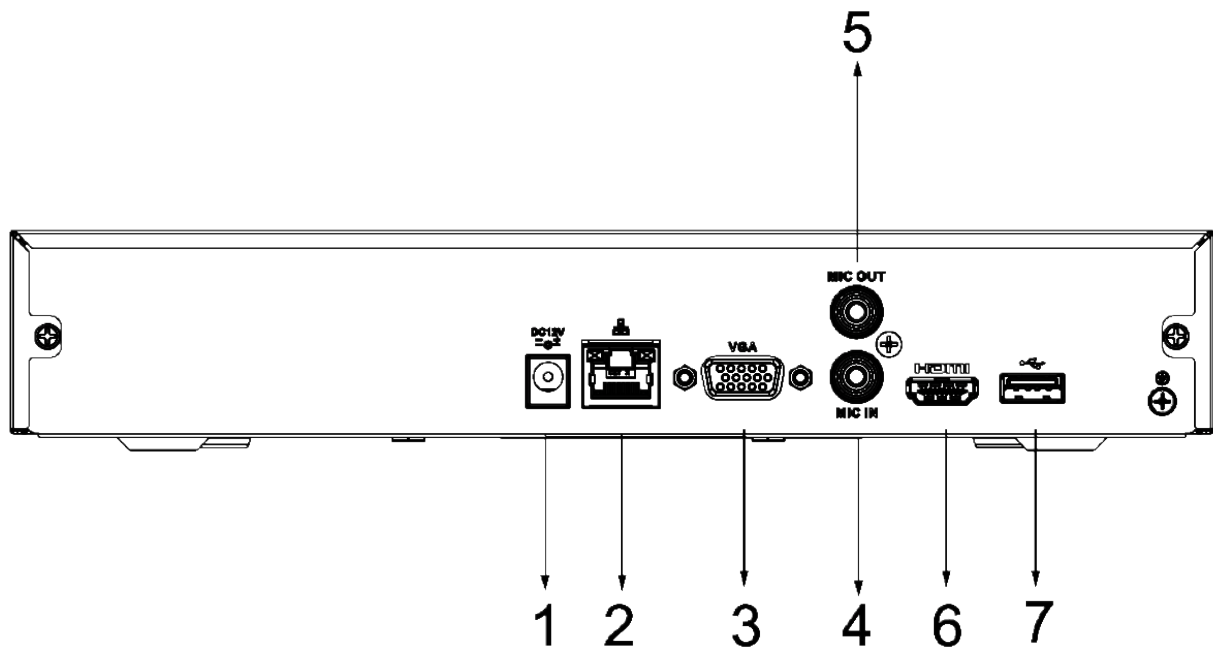

聯順聯網股份有限公司
UOI TECHNOLOGY CORPORATION.

8路 4K 1HDD

網路監視錄影主機

型號：NVR4108HS-4KS2/L

產品特色

- ▶ 新 4.0 用戶界面，安全基線 2.1
- ▶ H.264 / H.265 / 智能 264+ / 智能 H.265+，H.265 自動切換
- ▶ 最高解碼能力：8路 1080p@30fps
- ▶ P2P 遠端監控，可在移動設備上播放影像
- ▶ VGA / HDMI 同步影像輸出，HDMI 解析度最高 4K
- ▶ AI by Camera：周界防護、IVS、人數計算、熱圖、SMD Plus
- ▶ 支援網路遠端配置和管理，例如設置參數，獲取訊息和分批升級網路相同型號

系統	主處理器	工業級處理器
	作業系統	嵌入式Linux
周界保護	性能	8 路
	AI 搜尋	按頻道、時間、事件分類 搜尋圖片
人臉辨識	性能	4 路
	臉部特性	性別、年齡、眼鏡、表情、口罩、鬍鬚
	AI 智慧搜尋	透過頻道、時間、臉部特性 搜尋圖片
SMD Plus	性能	8 路
	AI 智慧搜尋	按目標 (人、車) 分類進行搜尋
影像	存取頻道	8 路
	網路頻寬	輸入：80 Mbps · 錄製：80 Mbps · 輸出：60 Mbps
	解析度	8MP、6MP、5MP、4MP、3MP、1080p、720p、D1
	解碼能力	8 路 1080p@30 fps
	影像輸出	1 組 VGA、1 組 HDMI、支援VGA和HDMI同步影像源輸出
	分割畫面	1、4、8、9
	第三方支援	ONVIF、RTSP
壓縮標準	影像壓縮	智能 H.265+、H.265、智能 H.264+、H.264、MJPEG
	聲音壓縮	G.711a、G.711u、PCM、G726、AAC
網路	網路協定	HTTP、HTTPS、TCP/IP、IPv4/IPv6、UPnP、SNMP、RTSP、UDP、SMTP、NTP、DHCP、DNS、IP Filter、DDNS、FTP、Alarm-Server、IP Search (支援IPC/DVR/NVS等)、P2P、自動註冊
	智慧裝置	Android、iOS
	互通性	ONVIF (Profile T&S&G)、CGI、SDK
	瀏覽器	Chrome、IE9、Firefox
回放 / 備份	播放	多達8路
	記錄模式	手動、警報、SMD、智能
	儲存	硬碟、網路
	備份模式	USB 設備
	回放模式	1. 播放、暫停、停止、倒轉、快速播放、慢速播放 2. 全畫面、隨機播放、備份(影像剪輯/文件)、畫面縮放、聲音開/關
儲存	Disk Group	支援
警報	一般警報	移動偵測、隱私遮蔽、影像遺失、場景變化、PIR警報、IPC外部警報
	異常警報	網路斷線、儲存錯誤、IP 衝突、MAC衝突、登錄鎖定、網路安全異常
	智能警報	人臉偵測、周界保護(絆線/入侵)、IVS、人數計算、熱圖、SMD Plus
	警報聯動	錄影、快照、聲音、蜂鳴器、紀錄檔、預設點、E-mail
連接埠	聲音輸入/輸出	1(RCA) / 1 (RCA)
	HDD介面	1 SATA III 埠 · 容量可達10TB
	USB	2組 (1個 前置 USB2.0、1個 後置 USB2.0)
	HDMI	1 (最高支援4K解析度輸出)
	VGA	1
	網路埠口	1 (10/100 Mbps · RJ-45)

電源、環境、外觀	電源供應	DC 12V / 2A
	電源功耗	< 10 W(無硬碟)
	工作溫濕度	-10 °C ~ +55 °C · 濕度 10% ~ 93%
	儲存溫濕度	0 °C ~ +40 °C · 濕度 30%~85%
	工作海拔	3000 m (9842.52 ft)
	尺寸	寬260 mm × 深232.5 mm × 高50.3 mm (10.24" × 9.15" × 1.98")
	淨重	0.81 kg (1.79 lb)
認證	CE : EN62368-1、EN55032、EN55024、EN55035、EN61000-3-2 、EN61000-3-3、EN50130-4 FCC : 第15部分 子部分B	

單位：mm [inch]

- ① DC 12V 電源輸入
- ② 網路埠
- ③ VGA 埠
- ④ 聲音輸入, RCA 連接埠
- ⑤ 聲音輸出, RCA 連接埠
- ⑥ HDMI埠
- ⑦ USB埠

※ 型錄規格若與實機不符，以實機為準。

※ 公司保留修改此規格之權利，修改後不另行通知，實際內容請隨時來電洽詢。

V2502.0

LINE@
加入好友

facebook
追蹤我們

訂單查詢、商品問題
最新活動消息不漏接！