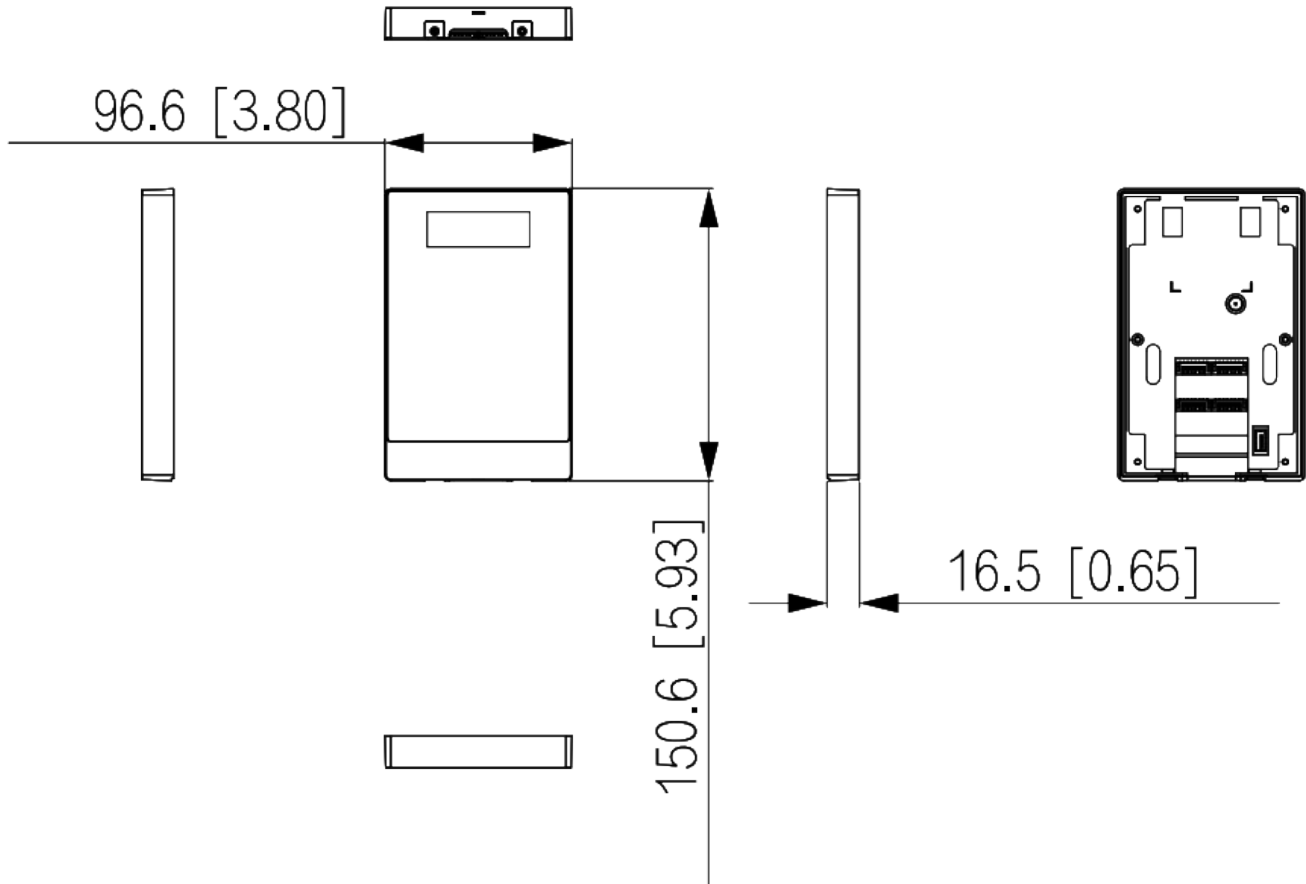

系統	主處理器	嵌入式處理器
	按鍵類型	觸控按鍵
	網路協定	TCP/IP
	OSDP 協定	支援
基本	產品類型	單機型
	顯示螢幕	STN顯示器
	螢幕類型	非觸控螢幕
	螢幕解析度	123(H)× 32(V)
	警報器	支援
	背光	支援
	外殼材料	PC 和 ABS
功能	解鎖方式	卡片、密碼、遠端解鎖
	讀卡類型	128排程列表/128假期列表
	網路更新	支援
	首卡解鎖	支援
	遠端驗證	支援
	外接讀卡設備	1 × RS-485 讀卡機、1 × Wiegand讀卡機
	Master Card	支援
	多重使用者認證	支援
	自動註冊	支援
RFID	卡片類型	ID卡、IC卡
性能	讀卡距離	IC卡：0 mm–60 mm (0"–2.36")
		ID卡：0 mm–30 mm (0"–1.18")
使用者	卡類型	普通
容量	使用者容量	30,000
	卡片容量	30,000
	密碼容量	30,500 (包括30,000個用戶密碼和500個公共密碼)
	記錄容量	150,000
連接埠	RS-485	1
	Wiegand	1 (Wiegand輸入為26、34或66位元自適應。Wiegand輸出預設為34位，可配置為26或66位元)
	網路埠	1× 10/100Mbps 乙太網路端口
	警報輸入	1
	警報輸出	1
	警報連動	支援
	開門按鈕	1
	門狀態檢測	1
	鎖定控制	1
電源輸出埠	1	

警報	門區反回傳	支援
	篡改	支援
	脅迫	支援
	開門時間超時	支援
	非法入侵	支援
	非法卡超時警報	支援
電源、環境、外觀	電源供應器	可選
	電源供應	DC 12V · 1A (不供電給門鎖) DC 12V · 1A (門鎖電流最大達1A · 超過則以實際電流大小分配)
	電源功耗	≤12W (若供電給門鎖時 · 電量依鎖實際計算)
	工作溫濕度	-10 °C 至 +55 °C · 相對溼度0%–90% (非凝結)
	儲存溫濕度	-30 °C 至 +80 °C · 相對溼度30%–75% (非凝結)
	工作海拔	0 m–1,300 m (0 ft–4265.09 ft)
	操作環境	室內
	尺寸	高150.6 mm × 寬96.6 mm × 深16.5 mm (5.93" × 3.80" × 0.65")
	淨重	0.65 kg (1.43 lb)
	配件	包含支架
	安裝	表面安裝 · 86mm接線盒安裝
認證	認證	CE

單位：mm [inch]

※ 型錄規格若與實機不符，以實機為準。

※ 公司保留修改此規格之權利，修改後不另行通知，實際內容請隨時來電洽詢。

V2502.0

LINE@
加入好友

facebook
追蹤我們

訂單查詢、商品問題
最新活動消息不漏接！

台北總公司