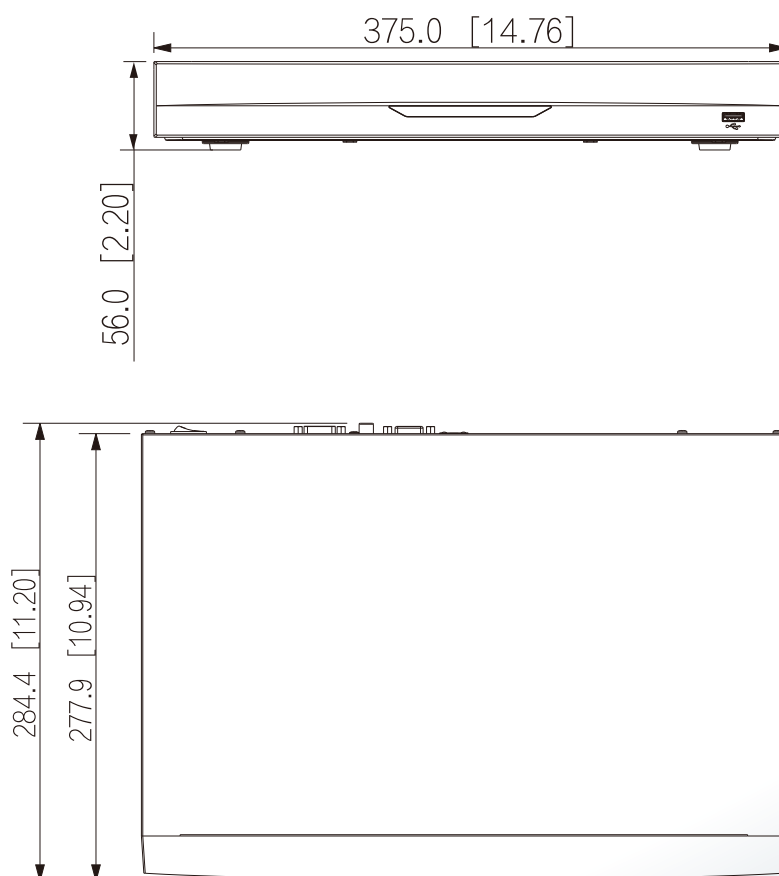

產品規格

型號	NVR5208-EI
主處理器	工業級處理器
操作系統	嵌入式Linux 作業系統
操作介面	Web · Local GUI
AI	
AI by Recorder	人臉偵測、人臉識別、周界保護、SMD Plus
AI by Camera	人臉偵測、人臉辨識、影像元數據(人/機動車和非機動車)、周界保護、SMD Plus、立體分析、人群分佈、人數統計、車牌辨識、車輛密度、熱圖
周界保護	
AI by Recorder	4路 · 每路10個IVS
AI by Camera	8路
人臉偵測	
臉部特徵	性別、年齡階層、眼鏡、表情、口罩、鬍鬚
AI by Recorder	2路 (每路最多 12 個臉部圖片/秒)
AI by Camera	8路
人臉辨識	
臉部資料庫	多達20個人臉庫 · 20000張圖片 · 總容量2.5G。 每張人臉圖片可添加姓名、性別、生日、地址、證件類型、證件號、國家地區。
AI by Recorder	8路 FD (by camera) + FR (by recorder) · 圖像流: 16 張人臉/秒 2路 FD (by recorder) + FR (by recorder) · 影片流: 12 張人臉/秒
AI by Camera	8路
SMD PLUS	
AI by Recorder	8路: 人/機動車二次過濾 · 減少樹葉、雨水、光照條件變化引起的誤報
AI by Camera	8路
影像元數據	
AI by Camera	8路
人類屬性	上衣顏色、上衣款式、下身顏色、下身款式、帽子、包包、年齡、性別、雨傘
機動車屬性	車牌、車牌顏色、車身、車型、Logo、Calling、安全帶、車輛內飾、車輛登記地點
非機動車屬性	車型、車輛顏色、人數、安全帽
車牌比較	
ANPR by Camera	8路
車牌庫容量	1. 最多20,000個車牌號 2. 黑名單和白名單
聲音和影像	
接入通道	8路
網路頻寬	AI 未啟用: 384 Mbps 輸入 · 384 Mbps 錄製 · 384 Mbps 輸出 AI 啟用: 200 Mbps 輸入 · 200 Mbps 錄製 · 200 Mbps 輸出
解析度	32MP · 24MP · 16MP · 12MP · 8MP · 5MP · 4MP · 1080p · 720p · D1 · CIF · QCIF

VGA	1
網路接口	1(10/100/1000 Mbps 乙太網路接口 · RJ-45)
電源 / 環境 / 外觀	
電源供應	DC 12V · 4 A
電源消耗	NVR總輸出≤10W(不含硬碟)
重量	1.57 kg (3.46 lb)
尺寸	寬375.0 mm × 深284.4 mm x 高56.0mm (14.76" × 11.20" × 2.20")
工作環境	-10 °C ~ +55 °C · 相對濕度10%–93%
儲存環境	-20 °C ~ +60 °C
安裝	機架或桌面
認證	
認證	CE、FCC

產品尺寸

(單位:mm)

產品面板

- | | | |
|----------------|----------------|------------|
| ① 網路埠 | ⑤ USB 埠 | ⑨ RS-232 埠 |
| ② VGA 埠 | ⑥ 警報輸入/輸出 | ⑩ 電源開關 |
| ③ 聲音輸入, RCA連機埠 | ⑦ 電源輸入 | ⑪ 接地 |
| ④ HDMI 埠 | ⑧ 聲音輸出, RCA連機埠 | |