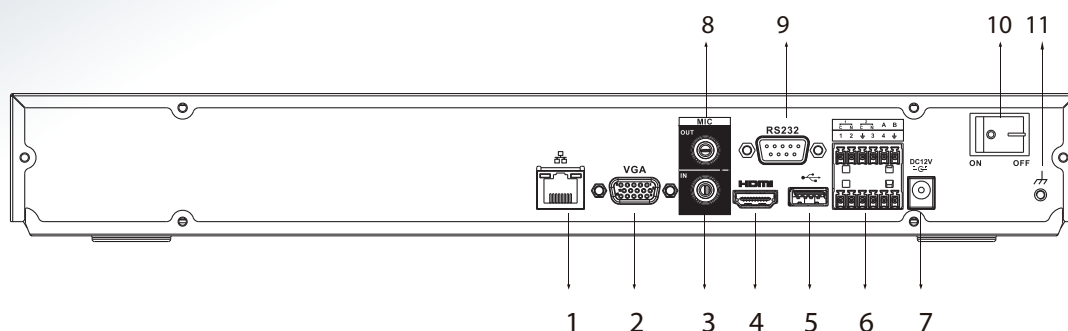

產品規格

型號	NVR5208-EI
主處理器	工業級處理器
操作系統	嵌入式Linux 作業系統
操作介面	Web · Local GUI
AI	
AI by Recorder	人臉偵測、人臉識別、周界保護、SMD Plus
AI by Camera	人臉偵測、人臉辨識、影像元數據(人/機動車和非機動車)、周界保護、SMD Plus、立體分析、人群分佈、人數統計、車牌辨識、車輛密度、熱圖
周界保護	
AI by Recorder	4路 · 每路10個IVS
AI by Camera	8路
人臉偵測	
臉部特徵	性別、年齡階層、眼鏡、表情、口罩、鬍鬚
AI by Recorder	2路 (每路最多 12 個臉部圖片/秒)
AI by Camera	8路
人臉辨識	
臉部資料庫	多達20個人臉庫 · 20000張圖片 · 總容量2.5G。 每張人臉圖片可添加姓名、性別、生日、地址、證件類型、證件號、國家地區。
AI by Recorder	8路 FD (by camera) + FR (by recorder) · 圖像流: 16 張人臉/秒 2路 FD (by recorder) + FR (by recorder) · 影片流: 12 張人臉/秒
AI by Camera	8路
SMD PLUS	
AI by Recorder	8路: 人/機動車二次過濾 · 減少樹葉、雨水、光照條件變化引起的誤報
AI by Camera	8路
影像元數據	
AI by Camera	8路
人類屬性	上衣顏色、上衣款式、下身顏色、下身款式、帽子、包包、年齡、性別、雨傘
機動車屬性	車牌、車牌顏色、車身、車型、Logo、Calling、安全帶、車輛內飾、車輛登記地點
非機動車屬性	車型、車輛顏色、人數、安全帽
車牌比較	
ANPR by Camera	8路
車牌庫容量	1. 最多20,000個車牌號 2. 黑名單和白名單
聲音和影像	
接入通道	8路
網路頻寬	AI 未啟用: 384 Mbps 輸入 · 384 Mbps 錄製 · 384 Mbps 輸出 AI 啟用: 200 Mbps 輸入 · 200 Mbps 錄製 · 200 Mbps 輸出
解析度	32MP · 24MP · 16MP · 12MP · 8MP · 5MP · 4MP · 1080p · 720p · D1 · CIF · QCIF

VGA	1
網路接口	1(10/100/1000 Mbps 乙太網路接口 · RJ-45)
電源 / 環境 / 外觀	
電源供應	DC 12V · 4 A
電源消耗	NVR總輸出≤10W(不含硬碟)
重量	1.57 kg (3.46 lb)
尺寸	寬375.0 mm × 深284.4 mm x 高56.0mm (14.76" × 11.20" × 2.20")
工作環境	-10 °C ~ +55 °C · 相對濕度10%–93%
儲存環境	-20 °C ~ +60 °C
安裝	機架或桌面
認證	
認證	CE、FCC

產品尺寸

(單位:mm)

產品面板

- | | | |
|----------------|----------------|------------|
| ① 網路埠 | ⑤ USB 埠 | ⑨ RS-232 埠 |
| ② VGA 埠 | ⑥ 警報輸入/輸出 | ⑩ 電源開關 |
| ③ 聲音輸入, RCA連機埠 | ⑦ 電源輸入 | ⑪ 接地 |
| ④ HDMI 埠 | ⑧ 聲音輸出, RCA連機埠 | |