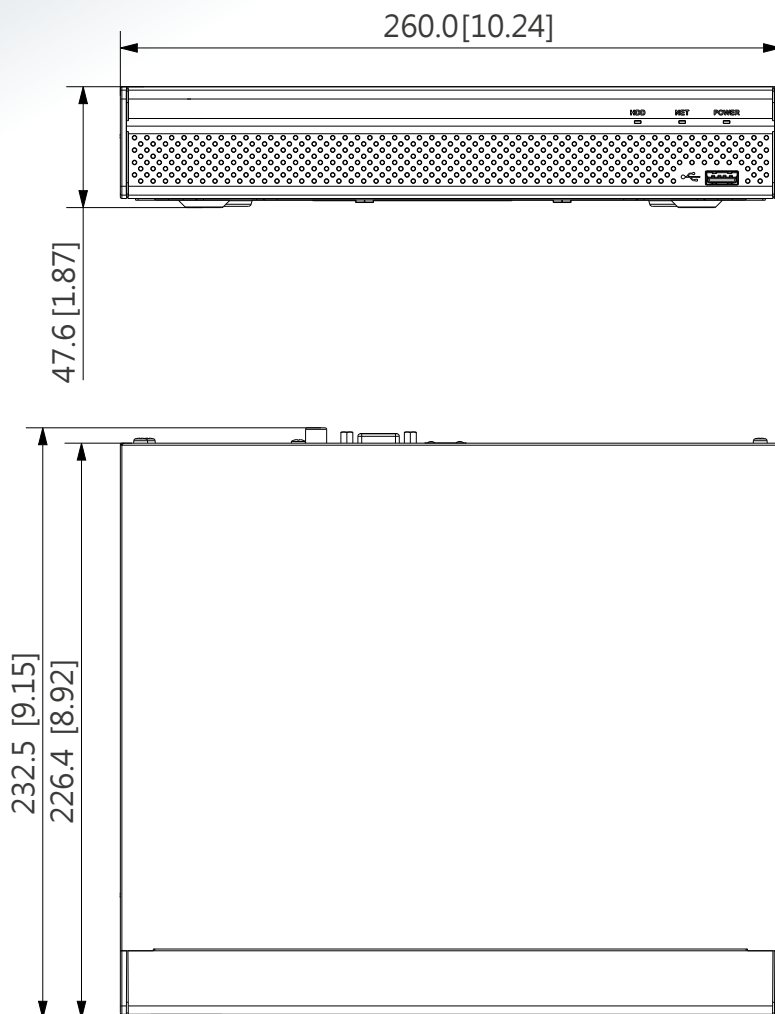

## 網路監視錄影主機

型號：NVR4108HS-8P-4KS3

- ▶ 智能 H.265+ / H.265 / 智能 H.264+ / H.264 / MJPEG
- ▶ 最大解碼能力：8×1080p@30fps
- ▶ 支援解析度高達 12MP 的 IP攝影機
- ▶ AI by Recorder 支援4路 SMD Plus
- ▶ AI by Camera：周界防護、SMD Plus、人數統計、立體分析和熱圖
- ▶ 支援EPTZ、一鍵布撤防

# 產品尺寸

mm [inch]