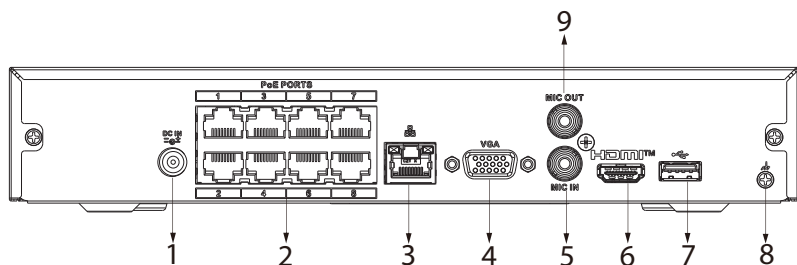

面版

1. 電源輸入	6. HDMI 埠
2. PoE埠	7. USB 埠
3. 網路埠	8. 接地
4. VGA 埠	9. 聲音輸出 · RCA連接埠
5. 聲音輸入 · RCA連接埠	

※型錄規格 若與實機不符,以實機為準
※本公司保留修改此規格之權利,修改後不另行通知,實際內容請隨時來電洽詢。