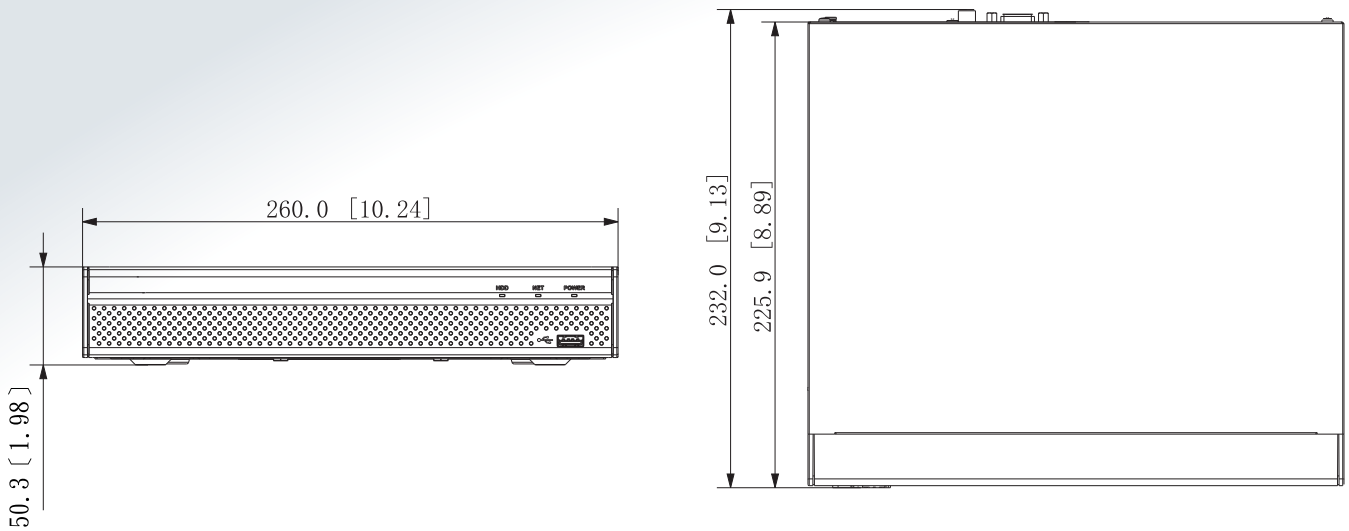

產品尺寸

(單位:mm)

產品面板

- | | | |
|-----------|-----------------|-----------------|
| ① DC 電源輸入 | ② PoE 埠 | ③ 網路埠 |
| ④ VGA 埠 | ⑤ 聲音輸入, RCA 連接埠 | ⑥ 聲音輸出, RCA 連接埠 |
| ⑦ HDMI 埠 | ⑧ USB 埠 | |

※型錄規格若與實機不符，以實機為準。

※本公司保留修改此規格之權利，修改後不另行通知，實際內容請隨時來電洽詢。