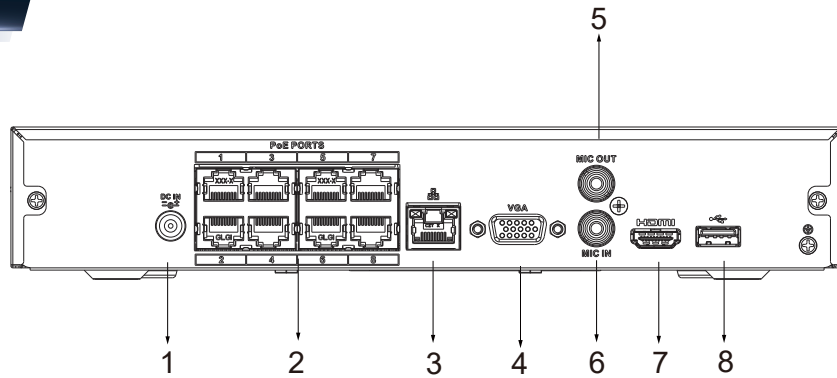

產品規格

型號	NVR4108HS-8P-4KS2L
主處理器	工業級嵌入式處理器
操作系統	嵌入式Linux 作業系統
操作介面	Web、GUI
周界防護	
性能	8路
AI 搜尋	按頻道、時間、事件分類 搜尋圖片
人臉辨識	
性能	4路
臉部特性	性別、年齡、眼鏡、表情、口罩、鬍鬚
AI 智慧搜尋	透過頻道、時間、臉部特性 搜尋圖片
SMD Plus	
性能	8路
AI 智慧搜尋	按目標(人、車)分類進行搜尋
影像	
存取頻道	8路
網路頻寬	輸入：80 Mbps 錄製：80 Mbps 輸出：60 Mbps
解析度	8MP、6MP、5MP、4MP、3MP、1080p、720p、D1
解碼能力	8路 1080p@30 fps
影像輸出	1組 VGA、1組 HDMI、支援VGA和HDMI同步影片源輸出
分割畫面	1、4、8、9
第三方支援	ONVIF、RTSP
壓縮	
影像	智能 H.265+ / H.265 / 智能 H.264+ / H.264 / MJPEG
聲音	PCM / G711A / G711U / G726 / AAC
網路	
網路功能	HTTP、HTTPS、TCP/IP、IPv4/IPv6、UPnP、SNMP、RTSP、UDP、SMTP、NTP、DHCP、DNS、IP Filter、DDNS、FTP、Alarm Server、IP Search(支援IPC、DVR、NVS等)、P2P、自動註冊
手機監控功能	Android、iOS
互通性	ONVIF (profile T/S/G)、CGI、SDK
瀏覽器	Chrome、IE9 以上、firefox

錄影	
播放	多達 8 路
錄影模式	手動錄影、警報錄音、SMD 錄音、智能錄音
儲存	硬碟、網路
備份模式	USB 設備
回放功能	1. 播放、暫停、停止、倒轉、快速播放、慢速播放 2. 全畫面、隨機播放、備份(影像剪輯/文件)、畫面縮放、聲音開/關
儲存	
Disk Group	支援
警報	
一般	移動偵測、隱私遮蔽、影像遺失、場景變化、PIR警報、IPC外部警報
異常警報	網路斷線、儲存錯誤、IP 衝突、MAC 衝突、登錄鎖定、網路安全異常
智能報警	人臉偵測、周界防護 絆線、入侵、IVS、人數計算、熱圖、SMD Plus
每一路位元率	錄影、快照、聲音、蜂鳴器、紀錄檔、預設點、E-mail
連接埠	
聲音	1輸入，1輸出 (RCA)
硬碟	1 SATA III Port，容量可達10TB
USB	2組 (正面 USB2.0 x 1、背面 USB2.0 x 1)
HDMI	1 (最高支持4K解析度輸出)
VGA	1
網路接口	1組RJ-45 port，10/100 Mbps
PoE	8路
電源 / 環境 / 外觀	
電源供應	DC48 V/53 V, 2A/1.8 A
電源消耗	< 10 W(無硬碟)，PoE總輸出功率72W，單一接口最大輸出功率25.5W
淨重	0.92 kg (2.03 lb)
總重	2.07 kg (4.56 lb)
尺寸	寬260 mm × 深232.5 mm × 高50.3 mm (10.24" × 9.15" × 1.98")
工作環境	-10 °C ~ +55 °C，濕度 10%~ 93%
儲存環境	0 °C ~ +40 °C，濕度 30%~85%
工作海拔	3000 m (9842.52 ft)
認證	
認證	CE: EN62368-1; EN55032,EN55024, EN55035, EN61000-3-2, EN61000-3-3 EN50130-4 FCC: Part 15 Subpart B

產品尺寸

(單位:mm)

產品面板

- | | | |
|-----------|-----------------|-----------------|
| ① DC 電源輸入 | ② PoE 埠 | ③ 網路埠 |
| ④ VGA 埠 | ⑤ 聲音輸入, RCA 連接埠 | ⑥ 聲音輸出, RCA 連接埠 |
| ⑦ HDMI 埠 | ⑧ USB 埠 | |

※型錄規格若與實機不符，以實機為準。

※本公司保留修改此規格之權利，修改後不另行通知，實際內容請隨時來電洽詢。