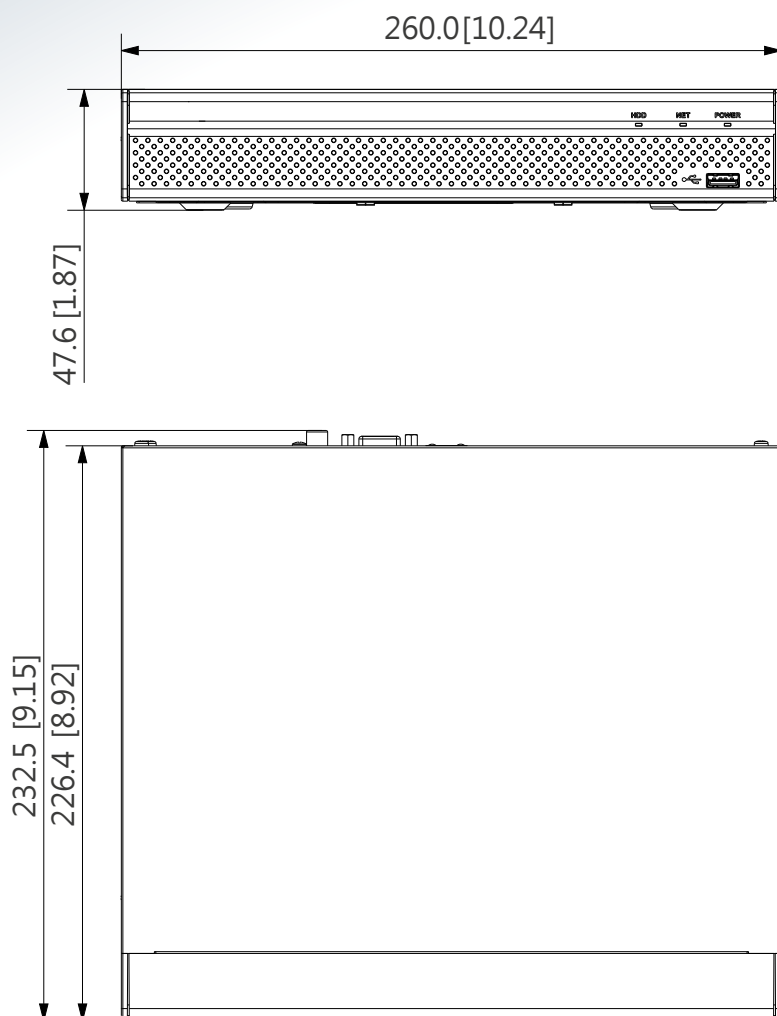

### 網路監視錄影主機

型號：NVR4108HS-4KS3

- ▶ 智能 H.265+ / H.265 / 智能 H.264+ / H.264 / MJPEG
- ▶ 最大解碼能力：8×1080p@30fps
- ▶ 支援解析度高達 12MP 的 IP攝影機
- ▶ AI by Recorder 支援4路 SMD Plus
- ▶ AI by camera：周界防護、SMD Plus、人數統計、立體分析和熱圖
- ▶ 支援EPTZ、一鍵布撤防

## 產品尺寸

mm [inch]