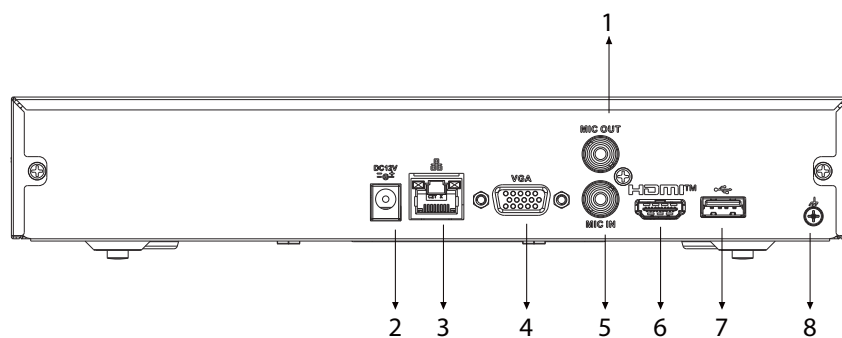

面版

1. 聲音輸出 · RCA埠

4. VGA 埠

7. USB 埠

2. 電源輸入

5. 聲音輸入 · RCA埠

8. 接地

3. 網路埠

6. HDMI 埠

※型錄規格 若與實機不符,以實機為準
※本公司保留修改此規格之權利 · 修改後不另行通知 · 實際內容請隨時來電洽詢。