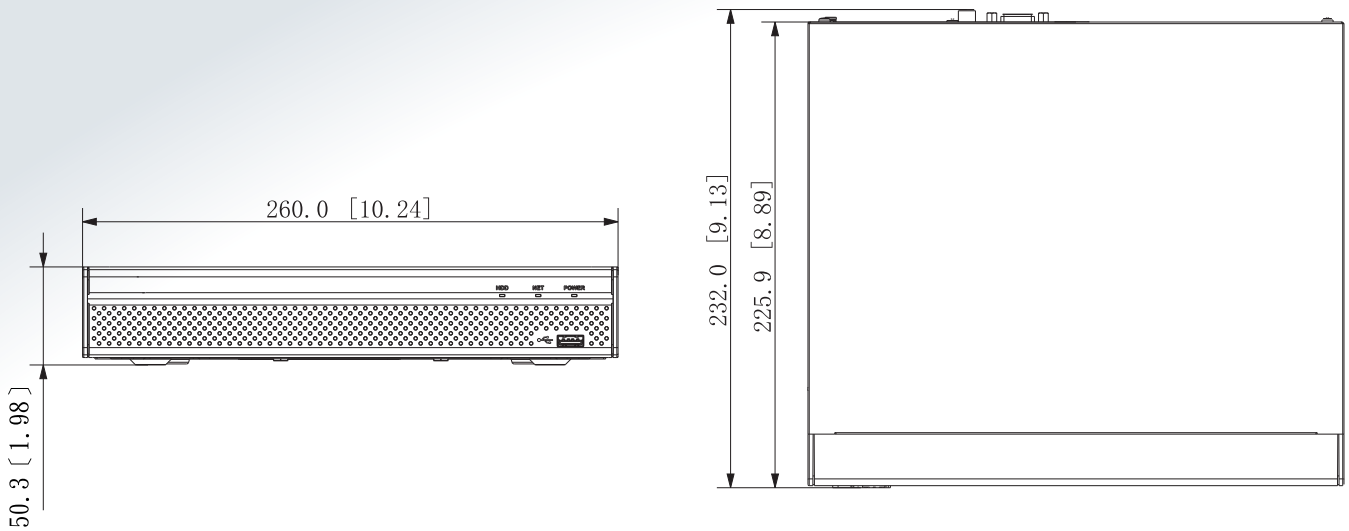

產品尺寸

(單位:mm)

PANELS

- ① DC 12V 電源輸入
- ② 網路埠
- ③ VGA 埠
- ④ 聲音輸入, RCA 連接埠
- ⑤ 聲音輸出, RCA 連接埠
- ⑥ HDMI 埠
- ⑦ USB 埠

※型錄規格若與實機不符，以實機為準。

※本公司保留修改此規格之權利，修改後不另行通知，實際內容請隨時來電洽詢。

LINE@
加入好友

facebook
追蹤我們