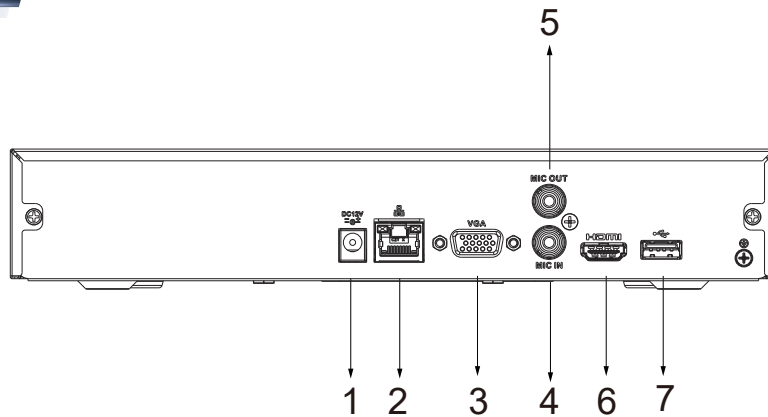

產品規格

型號	NVR4108HS-4KS2/L
主處理器	工業級嵌入式處理器
操作系統	嵌入式Linux 作業系統
操作介面	Web、GUI
周界防護	
性能	8路
AI 搜尋	按頻道、時間、事件分類 搜尋圖片
人臉辨識	
性能	4路
臉部特性	性別、年齡、眼鏡、表情、口罩、鬍鬚
AI 智慧搜尋	透過頻道、時間、臉部特性 搜尋圖片
SMD Plus	
性能	8路
AI 智慧搜尋	按目標(人、車)分類進行搜尋
影像	
存取頻道	8路
網路頻寬	輸入：80 Mbps 錄製：80 Mbps 輸出：60 Mbps
解析度	8MP、6MP、5MP、4MP、3MP、1080p、720p、D1
解碼能力	8路 1080p@30 fps
影像輸出	1組VGA、1組HDMI、支援VGA和HDMI同步影片源輸出
分割畫面	1、4、8、9
第三方支援	ONVIF、RTSP
壓縮	
影像	智能H.265+ / H.265 / 智能H.264+ / H.264 / MJPEG
聲音	PCM / G711A / G711U / G726 / AAC
網路	
網路功能	HTTP、HTTPS、TCP/IP、IPv4/IPv6、UPnP、SNMP、RTSP、UDP、SMTP、NTP、DHCP、DNS、IP Filter、DDNS、FTP、Alarm Server、IP Search(支援IPC、DVR、NVS等)、P2P、自動註冊
手機監控功能	Android、iOS
互通性	ONVIF (profile T/S/G)、CGI、SDK
瀏覽器	Chrome、IE9以上、firefox

錄影	
播放	多達 8 路
錄影模式	手動錄影、警報錄音、SMD 錄音、智能錄音
儲存	硬碟、網路
備份模式	USB 設備
回放功能	1. 播放、暫停、停止、倒轉、快速播放、慢速播放 2. 全畫面、隨機播放、備份(影像剪輯/文件)、畫面縮放、聲音開/關
儲存	
Disk Group	支援
警報	
一般	移動偵測、隱私遮蔽、影像遺失、場景變化、PIR警報、IPC外部警報
異常警報	網路斷線、儲存錯誤、IP 衝突、M AC 衝突、登錄鎖定、網路安全異常
智能報警	人臉偵測、周界防護 絆線、入侵、IVS、人數計算、熱圖、SMD Plus
每一路位元率	錄影、快照、聲音、蜂鳴器、紀錄檔、預設點、E-mail
連接埠	
聲音	1輸入，1輸出 (RCA)
硬碟	1 SATA III Port，容量可達10TB
USB	2組 (正面 USB2.0 x 1、背面 USB2.0 x 1)
HDMI	1 (最高支持4K解析度輸出)
VGA	1
網路接口	1組RJ-45 port，10/100 Mbps
電源 / 環境 / 外觀	
電源供應	DC 12V / 2A
電源消耗	< 10 W(無硬碟)
淨重	0.81 kg (1.79 lb)
總重	1.41 kg (3.11 lb)
尺寸	寬260 mm × 深232.5 mm × 高50.3 mm (10.24" × 9.15" × 1.98")
工作環境	-10 °C ~ +55 °C · 濕度 10%~ 93%
儲存環境	0 °C ~ +40 °C · 濕度 30%~85%
工作海拔	3000 m (9842.52 ft)
認證	
認證	CE: EN62368-1; EN55032,EN55024, EN55035, EN61000-3-2, EN61000-3-3 EN50130-4 FCC: Part 15 Subpart B

產品尺寸

(單位:mm)

PANELS

- ① DC 12V 電源輸入
- ② 網路埠
- ③ VGA 埠
- ④ 聲音輸入, RCA 連接埠
- ⑤ 聲音輸出, RCA 連接埠
- ⑥ HDMI 埠
- ⑦ USB 埠

※型錄規格若與實機不符，以實機為準。

※本公司保留修改此規格之權利，修改後不另行通知，實際內容請隨時來電洽詢。

LINE@
加入好友

facebook
追蹤我們