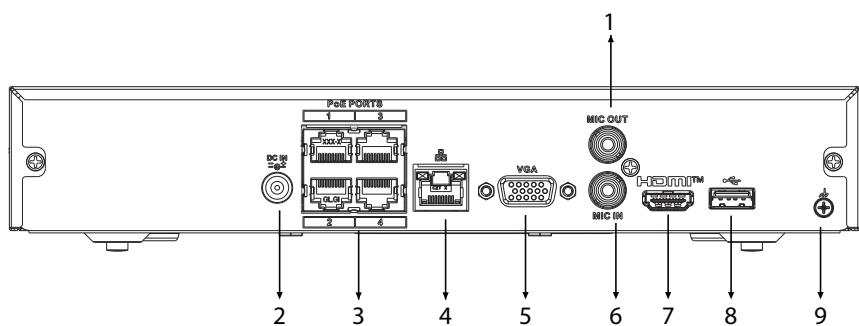

產品規格

系統	NVR4104HS-P-4KS3
主處理器	工業級處理器
作業系統	嵌入式Linux 作業系統
操作介面	Web、Local GUI
人工智慧	
AI by Recorder	SMD Plus
AI by Camera	人臉偵測、人臉辨識、週邊防護、SMD Plus、人數統計、立體分析、熱圖
周界防護	
AI by Camera	4 路
人臉偵測	
臉部特徵	性別、年齡、眼鏡、表情、口罩、鬍鬚
AI by Camera	4 路
人臉辨識	
AI by Camera	4 路
SMD Plus	
AI by Recorder	4 路：對人/機動車進行二次過濾，減少樹葉、雨水、光照條件變化所造成的誤報
AI by Camera	4 路
聲音和影像	
接入頻道	4 路
網路頻寬	輸入：80 Mbps / 錄製：80 Mbps / 輸出：60 Mbps
解析度	12MP、8MP、6MP、5MP、4MP、3MP、1080p、960p、720p、D1、CIF、QCIF
解碼能力	【AI 未啟用】1-ch 12 MP@30 fps、2-ch 8 MP@30 fps、3-ch 5 MP@30 fps、 4-ch 4 MP@30 fps 【AI 啟用】1-ch 12 MP@30 fps、1-ch 8 MP@30 fps、2-ch 5 MP@30 fps、 3-ch 4 MP@30 fps
影像輸出	1路VGA、1路HDMI同時輸出 HDMI: 3840 × 2160, 1920 × 1080, 1280 × 1024, 1280 × 720 VGA: 1920 × 1080, 1280 × 1024, 1280 × 720 1路VGA、1路HDMI異構影像源輸出 HDMI: 1920 × 1080, 1280 × 1024, 1280 × 720 VGA: 1920 × 1080, 1280 × 1024, 1280 × 720
分割畫面	主畫面：1/4、子畫面：1/4
第三方支援	ONVIF、Panasonic、Sony、Axis、Arecont、Pelco、Canon、Hanwha
壓縮標準	
影像壓縮	智能 H.265+/ H.265/ 智能 H.264+/ H.264
聲音壓縮	G.711a、G.711u、PCM、G726

產品尺寸

[單位mm [inch]]

面板

- 1. 聲音輸出 · RCA連接埠
- 2. 電源輸入
- 3. PoE 埠
- 4. 網路埠
- 5. VGA 埠
- 6. 聲音輸入 · RCA連接埠
- 7. HDMI 埠
- 8. USB 埠
- 9. 接地

※型錄規格 若與實機不符,以實機為準
 ※本公司保留修改此規格之權利 · 修改後不另行通知 · 實際內容請隨時來電洽詢.