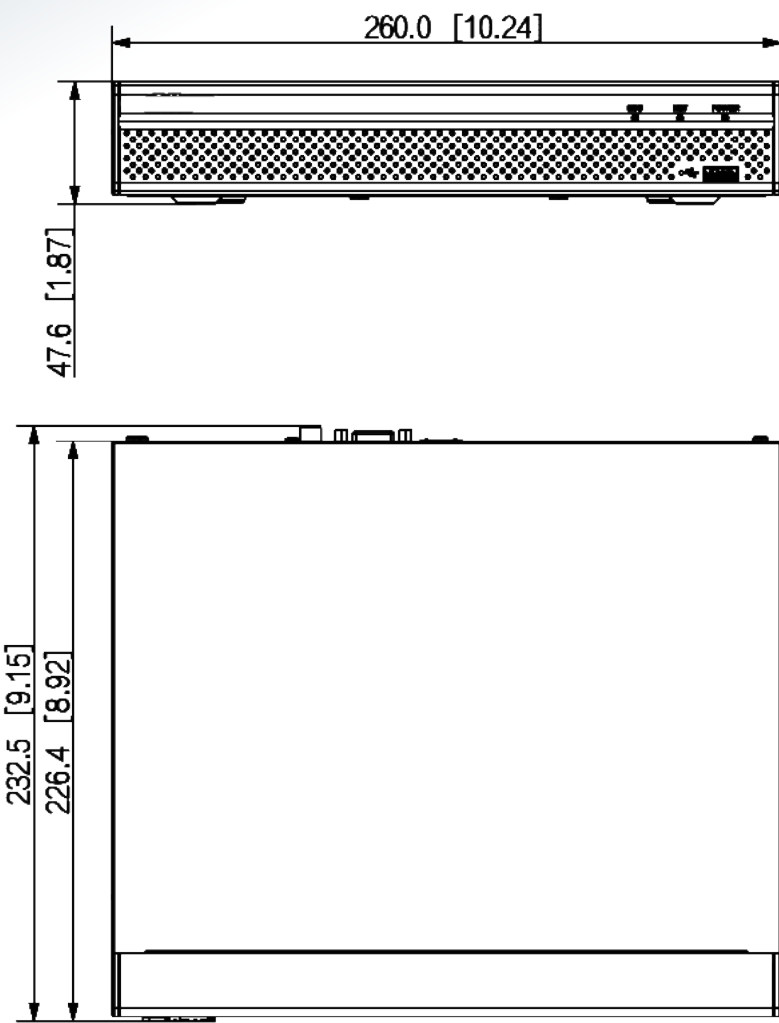

4路 4K 1HDD PoE供電

網路監視錄影主機

型號：NVR4104HS-P-4KS3

- ▶ 智能 H.265+ / H.265 / 智能 H.264+ / H.264 / MJPEG
- ▶ 最大解碼能力：8×1080p@30fps 或 4×4MP@30fps
- ▶ 支援解析度高達 12MP 的 IP攝影機
- ▶ AI by Recorder 支援4路 SMD Plus
- ▶ AI by camera：周界防護、SMD Plus、人數統計、立體分析和熱圖
- ▶ 支援EPTZ、一鍵布撤防

產品尺寸

[單位mm [inch]]

面板

- 1. 聲音輸出 · RCA連接埠
- 2. 電源輸入
- 3. PoE 埠
- 4. 網路埠
- 5. VGA 埠
- 6. 聲音輸入 · RCA連接埠
- 7. HDMI 埠
- 8. USB 埠
- 9. 接地

※型錄規格 若與實機不符,以實機為準
 ※本公司保留修改此規格之權利 · 修改後不另行通知 · 實際內容請隨時來電洽詢.