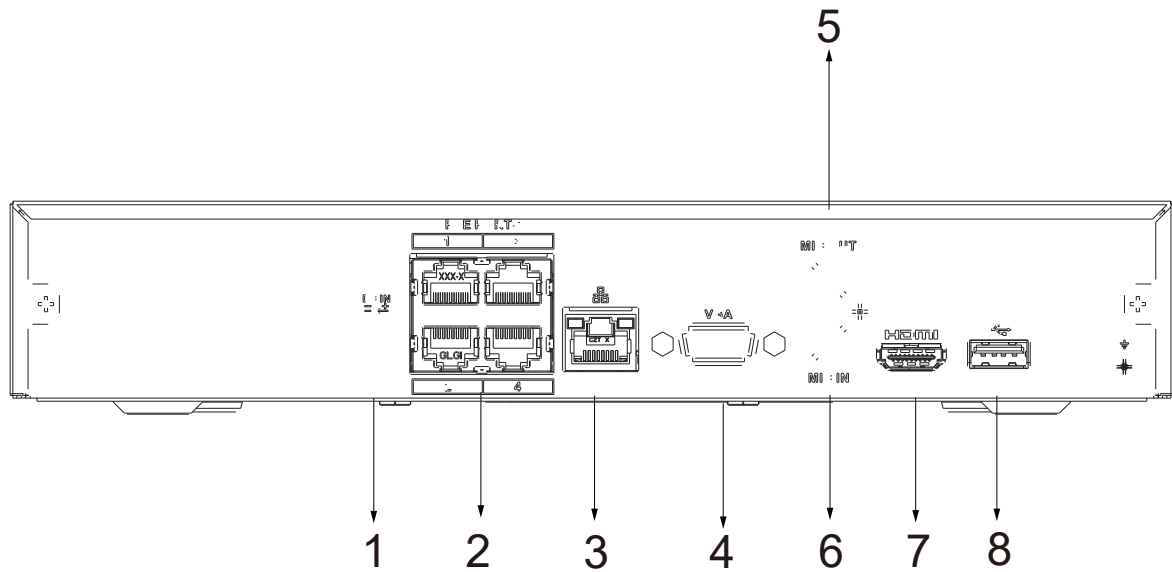

電源、環境、外觀	電源供應	48 V/53 VDC, 1.25 A/1.13 A
	電源功耗	< 10 W(無硬碟) · PoE總輸出功率36W · 單一埠最大輸出功率25.5W
	工作溫濕度	-10 °C ~ +55 °C · 濕度 10% ~ 93%
	儲存溫濕度	0 °C ~ +40 °C · 濕度 30%~85%
	工作海拔	3000 m (9842.52 ft)
	尺寸	寬260 mm × 深232.3 mm × 高50.3 mm (10.24" × 9.14" × 1.98")
	淨重	0.86 kg (1.90 lb)
認證	認證	CE : EN62368-1、EN55032、EN55024、EN55035、EN61000-3-2、EN61000-3-3、EN50130-4 FCC : 第15部分 子部分B

產品尺寸

型號：NVR4104HS-P-4KS2/L

單位：mm [inch]

① 電源輸入

② PoE 埠

③ 網路埠

④ VGA 埠

⑤ 聲音輸入, RCA 連接埠