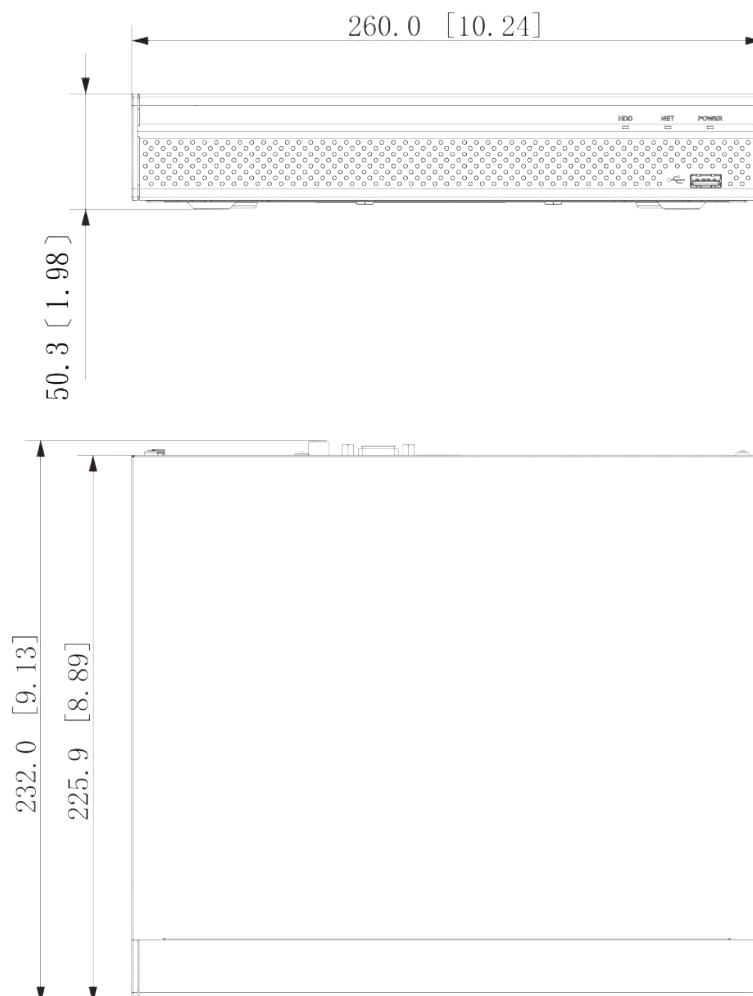

聯順聯網股份有限公司
UOI TECHNOLOGY CORPORATION.

4路 4K 1HDD PoE供電

網路監視錄影主機

型號：NVR4104HS-P-4KS2/L

產品特色

- ▶ 新4.0用戶界面，安全基線2.1
- ▶ H.264 / H.265 / 智能264+ / 智能H.265+，H.265自動切換
- ▶ 最大解碼能力：8路1080p@30fps
- ▶ P2P遠端監控，可在移動設備上播放影像VGA
- ▶ HDMI同步影像輸出，HDMI解析度最高4K
- ▶ 搭配AI攝影機：周界防護、IVS、人數計算、熱圖、SMD Plus
- ▶ 支援網路遠端配置和管理，例如設置參數，獲取訊息和分批升級網路相同型號

電源、環境、外觀	電源供應	48 V/53 VDC, 1.25 A/1.13 A
	電源功耗	< 10 W(無硬碟) · PoE總輸出功率36W · 單一埠最大輸出功率25.5W
	工作溫濕度	-10 °C ~ +55 °C · 濕度 10% ~ 93%
	儲存溫濕度	0 °C ~ +40 °C · 濕度 30%~85%
	工作海拔	3000 m (9842.52 ft)
	尺寸	寬260 mm × 深232.3 mm × 高50.3 mm (10.24" × 9.14" × 1.98")
	淨重	0.86 kg (1.90 lb)
認證	認證	CE : EN62368-1、EN55032、EN55024、EN55035、EN61000-3-2、EN61000-3-3、EN50130-4 FCC : 第15部分 子部分B

產品尺寸

型號：NVR4104HS-P-4KS2/L

單位：mm [inch]

① 電源輸入

② PoE 埠

③ 網路埠

④ VGA 埠

⑤ 聲音輸入, RCA 連接埠