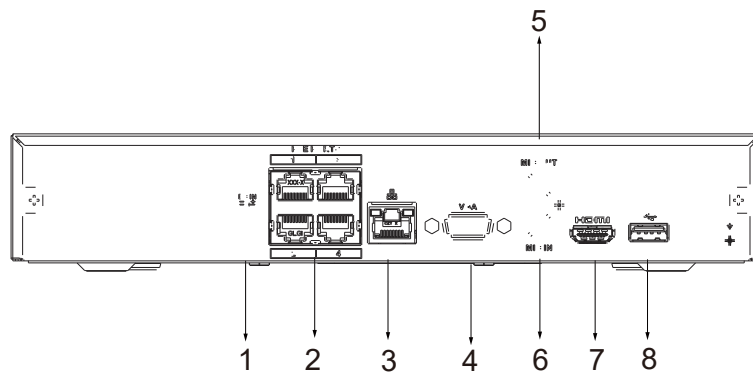

錄影	
播放	多達 4 路
錄影模式	手動錄影、警報錄音、SMD 錄音、智能錄音
儲存	硬碟、網路
備份模式	USB 設備
回放功能	1. 播放、暫停、停止、慢速、快速、倒退、逐幀播放 2. 全畫面、備份(影像剪輯/文件)、畫面縮放、聲音開/關
儲存	
Disk Group	支援
警報	
一般	移動偵測、隱私遮蔽、影像遺失、場景變化、PIR警報、IPC外部警報
異常警報	網路斷線、儲存錯誤、IP 衝突、MAC 衝突、登錄鎖定、網路安全異常
智能報警	人臉偵測、周界防護 絆線、入侵、IVS、人數計算、熱圖、SMD Plus
每一路位元率	錄影、快照、聲音、蜂鳴器、紀錄檔、預設點、E-mail
連接埠	
聲音	1輸入、1輸出 (RCA)
硬碟	1 SATA III Port、容量可達10TB
USB	2組 (正面 USB2.0 x 1、背面 USB2.0 x 1)
HDMI	1 (最高支持4K解析度輸出)
VGA	1
網路接口	1組RJ-45 port、10/100 Mbps
PoE	4路
電源 / 環境 / 外觀	
電源供應	48 V/53 VDC, 1.25 A/1.13 A
電源消耗	< 10 W(無硬碟)、PoE總輸出功率36W、單一接口最大輸出功率25.5W
淨重	0.86 kg (1.90 lb)
總重	1.86 kg (4.10 lb)
尺寸	寬260 mm × 深232.3 mm × 高50.3 mm (10.24" × 9.14" × 1.98")
工作環境	-10 °C ~ +55 °C、濕度 10%~ 93%
儲存環境	0 °C ~ +40 °C、濕度 30%~85%
工作海拔	3000 m (9842.52 ft)
認證	
認證	CE: EN62368-1; EN55032,EN55024, EN55035, EN61000-3-2, EN61000-3-3 EN50130-4 FCC: Part 15 Subpart B

產品尺寸

(單位:mm)

產品面板

- | | | |
|-----------|----------------|----------------|
| ① DC 電源輸入 | ② PoE 埠 | ③ 網路埠 |
| ④ VGA 埠 | ⑤ 聲音輸入, RCA連接埠 | ⑥ 聲音輸出, RCA連接埠 |
| ⑦ HDMI 埠 | ⑧ USB 埠 | |

※型錄規格若與實機不符，以實機為準。

※本公司保留修改此規格之權利，修改後不另行通知，實際內容請隨時來電洽詢。