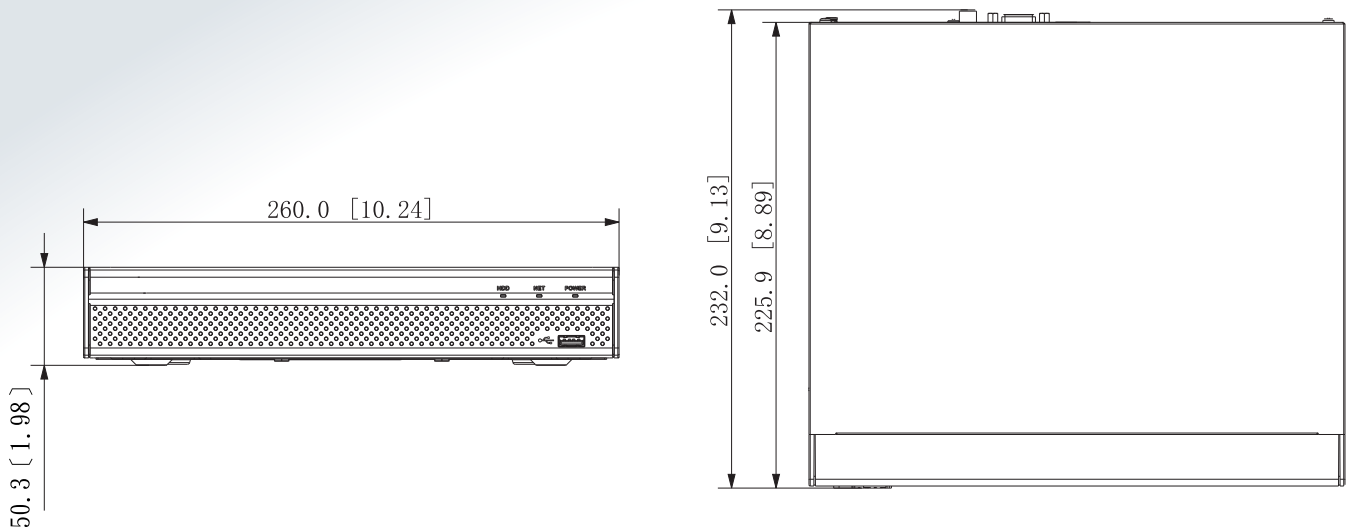

產品尺寸

(單位:mm)

產品面板

- | | | |
|-----------|----------------|----------------|
| ① DC 電源輸入 | ② PoE 埠 | ③ 網路埠 |
| ④ VGA 埠 | ⑤ 聲音輸入, RCA連接埠 | ⑥ 聲音輸出, RCA連接埠 |
| ⑦ HDMI 埠 | ⑧ USB 埠 | |

※型錄規格若與實機不符，以實機為準。

※本公司保留修改此規格之權利，修改後不另行通知，實際內容請隨時來電洽詢。