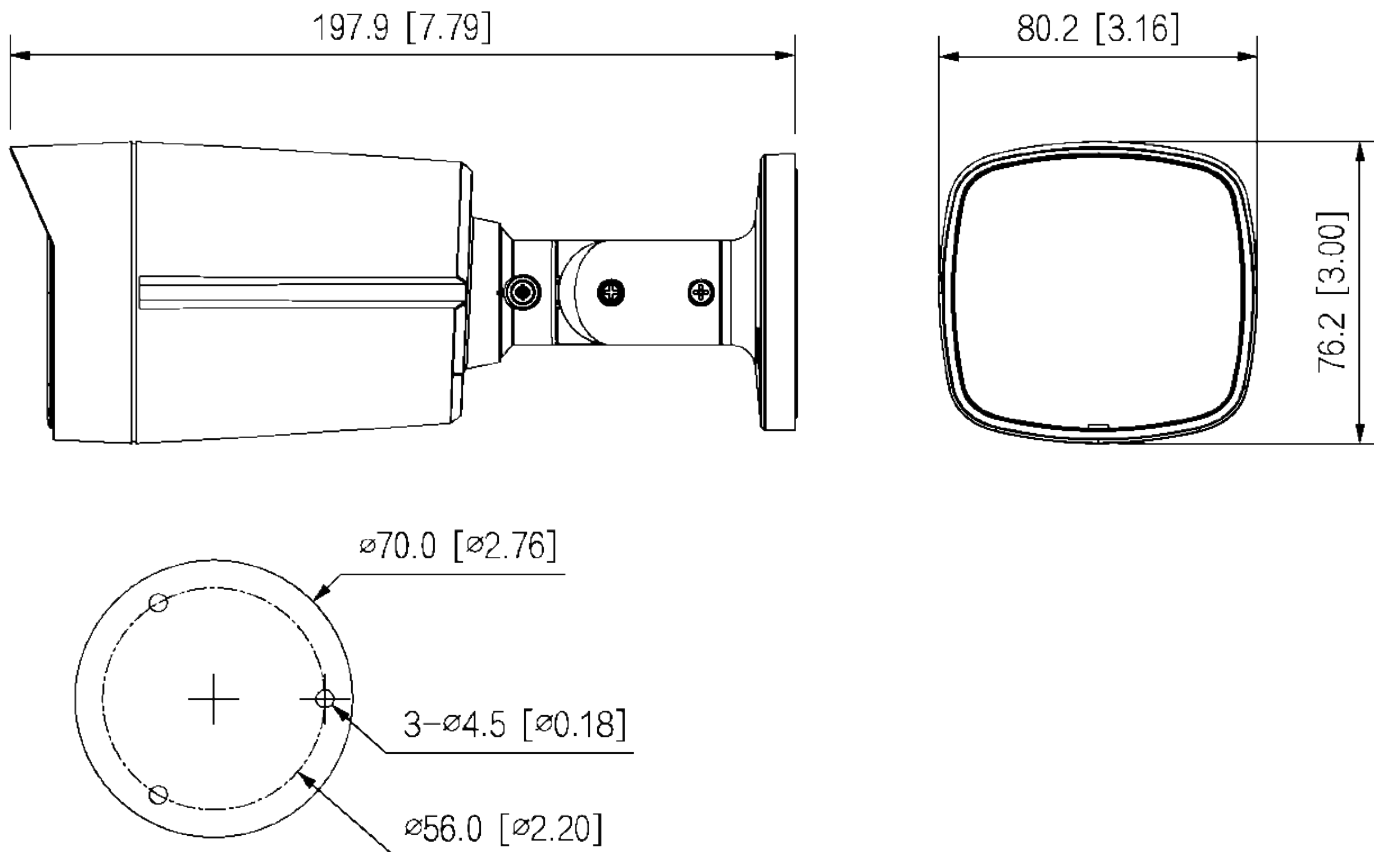

PFM320D-EN
12V 2A電源轉接器

PFM900-E
整合安裝測試儀

TF-P100
SD卡

安裝方式

天花板安裝

牆面安裝

連接桿安裝(垂直)

單位：mm [inch]