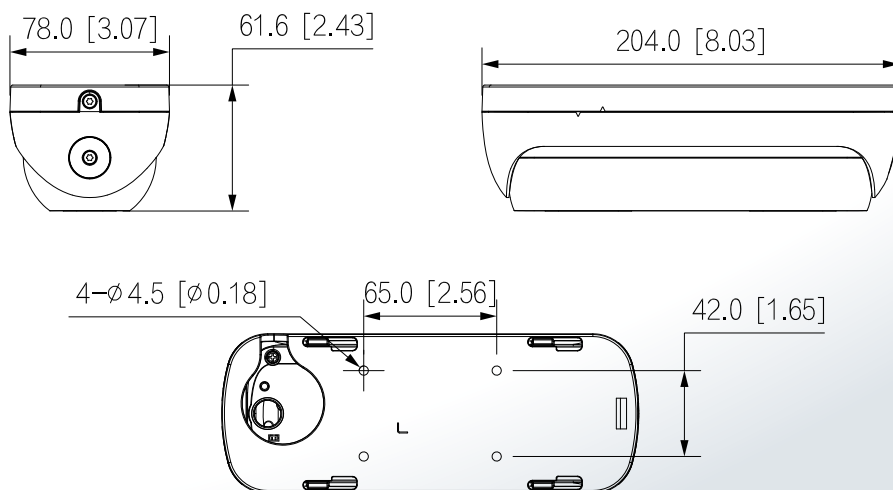

## 產品規格

型號		IPC-HDW8441X-3D				
攝像元件	1/2.8" 4MP progressive CMOS					
有效像素	2560 (H) × 1440 (V)					
RAM/ROM	1 GB / 4 GB					
掃描系統	Progressive					
電子快門	自動/手動 · 1/3s~1 / 100,000s					
最低照度	2.0 mm: 0.007 lux@F2.0 (Color, 30 IRE) 0.0007 lux@F2.0 (B/W, 30 IRE) 0 lux (Illuminator on) 2.8 mm: 0.005 lux@F1.6 (Color, 30 IRE) 0.0005 lux@F1.6 (B/W, 30 IRE) 0 lux (Illuminator on)					
S/N信噪比	>56 dB					
照明距離	20 m (IR) (65.6 ft) (IR LED)					
照明開/關	自動					
照明鏡頭	1 (IR LED)					
視角	傾斜：-10°~70°					
鏡頭						
鏡頭類型	固定					
安裝類型	M12					
鏡頭選擇	2.0 mm / 2.8 mm					
最大光圈	2.0 mm: F2.0 / 2.8 mm: F1.6					
視野角度	2.0 mm: 水平 122°; 垂直 72°; 對角線 141° 2.8 mm: 水平 95°; 垂直 52°; 對角線 114°					
光圈類型	固定					
最短對焦距離	2.0 mm: 0.5 m (1.64 ft) / 2.8 mm: 1.1 m (3.61 ft)					
DORI距離	鏡頭	偵測	觀察	辨識	識別	
	2.0 mm	44.8 m (146.98 ft)	17.9 m(58.73 ft)	9.0 m(29.52 ft)	4.5 m(14.76 ft)	
	2.8 mm	63.6 m (126.64 ft)	25.4 m(50.52 ft)	12.7 m(25.26 ft)	6.4 m(12.80 ft)	
智能分析						
IVS	被遺棄的物體、丟失的對象					
IVS (周界保護)	絆線、入侵、快速移動 ( 三項功能支援車輛/人的分類和準確檢測 )、徘徊檢測、人群聚集、停車檢測					
臉部偵測	人臉偵測、追蹤、優化、快照、最佳人臉快照上傳、臉部增強、臉部暴露、人臉6屬性(性別、年齡、眼鏡、表情、面具、鬍鬚)、8表情(憤怒、悲傷、厭惡、害怕、驚訝、平靜、快樂、困惑)、人臉快照設定為人臉或一英寸照片、快照策略(即時快照、質量優先和優化快照)、臉部角度過濾器；優化時間設定					

## 產品尺寸

(單位 : mm[inch])