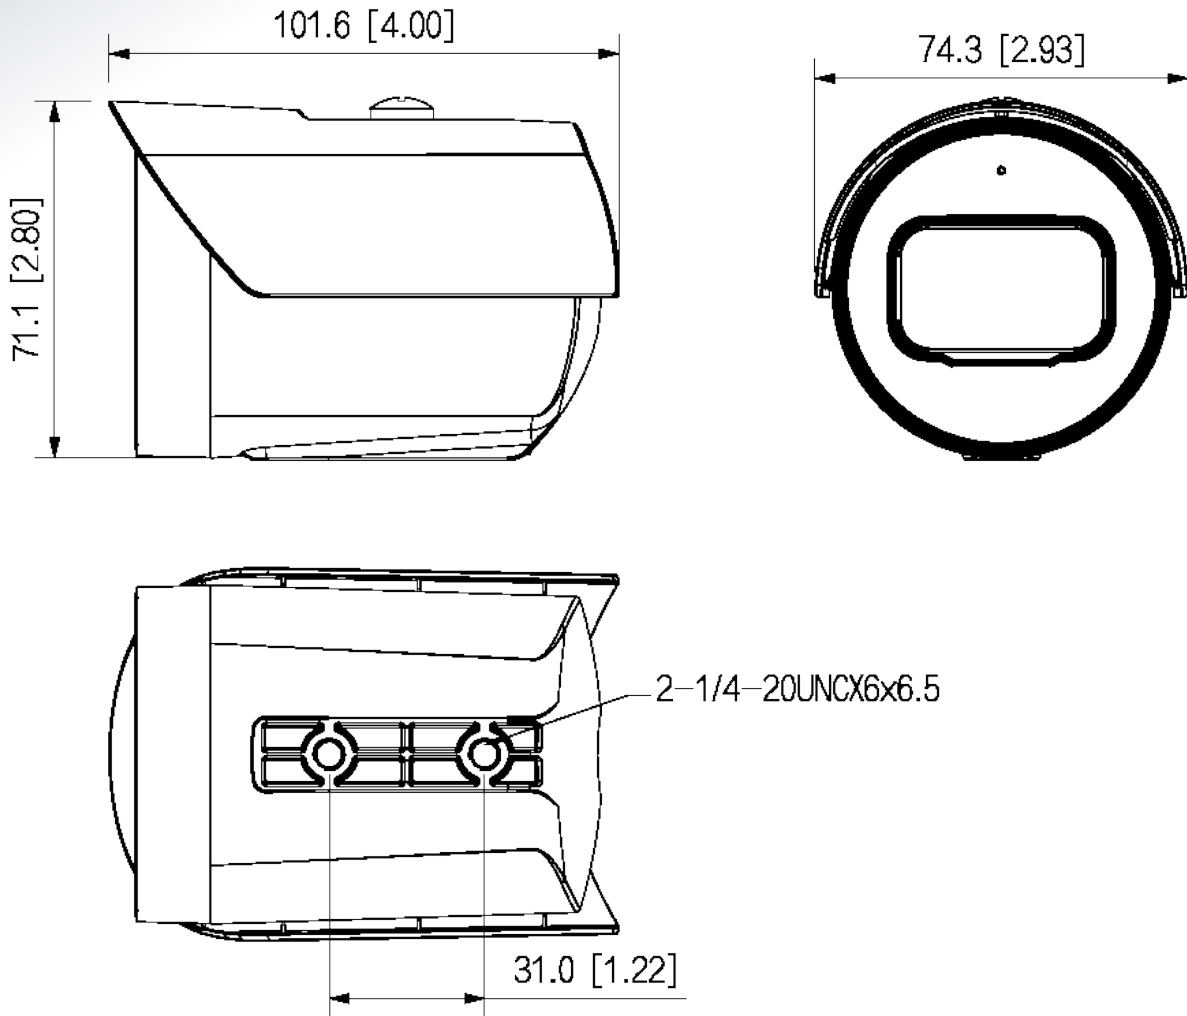

長101.6mm × 寬74.3mm × 高71.1mm (不含腳架)

淨重

0.26 kg (不含腳架)

配件

PFA135
接線盒

PFA130-E
防水接線盒

PFA152-E
立桿安裝支架

PFM800-E
絞線傳輸器

PFM321D
12V 1A 電源轉接器

PFM904
安裝測試儀

安裝方式

天花板安裝

接線盒安裝

連接桿安裝

產品尺寸

單位 : mm [inch]