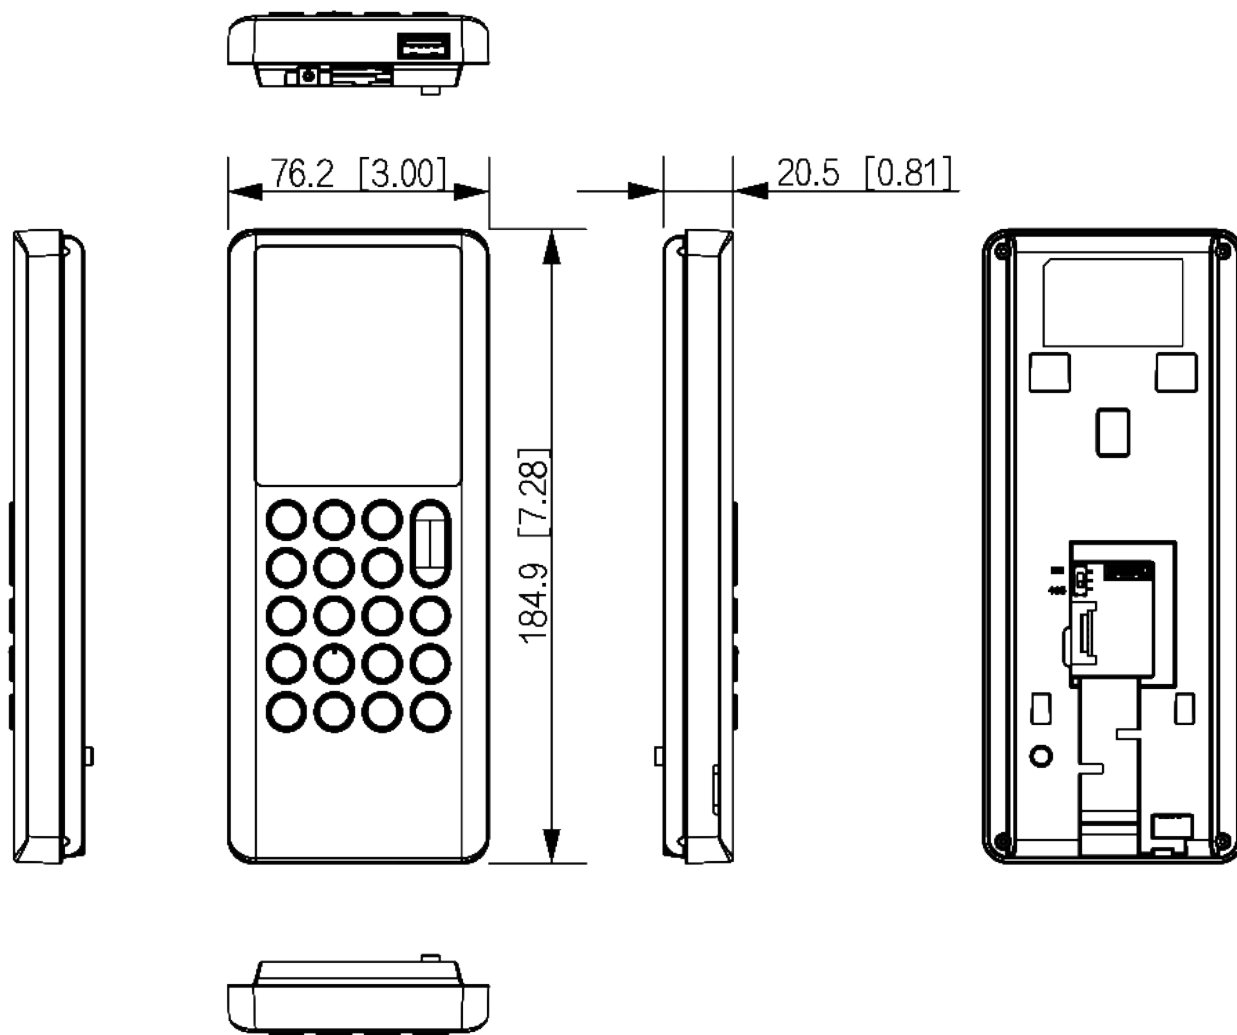

單位：mm [inch]

※ 型錄規格若與實機不符，以實機為準。

※ 公司保留修改此規格之權利，修改後不另行通知，實際內容請隨時來電洽詢。

V2410.0

LINE@
加入好友

facebook
追蹤我們

訂單查詢、商品問題
最新活動消息不漏接！

台北總公司

235 新北市中和區立德街148巷50號1樓
TEL : (02)3234-9000
FAX : (02)3234-7700

台中分公司

402 台中市南區高工南路81號
TEL : (04)2262-6799
FAX : (04)2262-7098

嘉義分公司

600 嘉義市台斗街65號
TEL : (05)2753-359
FAX : (05)2753-259

高雄分公司

807 高雄市三民區憲政路336號
TEL : (07)2255-158
FAX : (07)2255-176