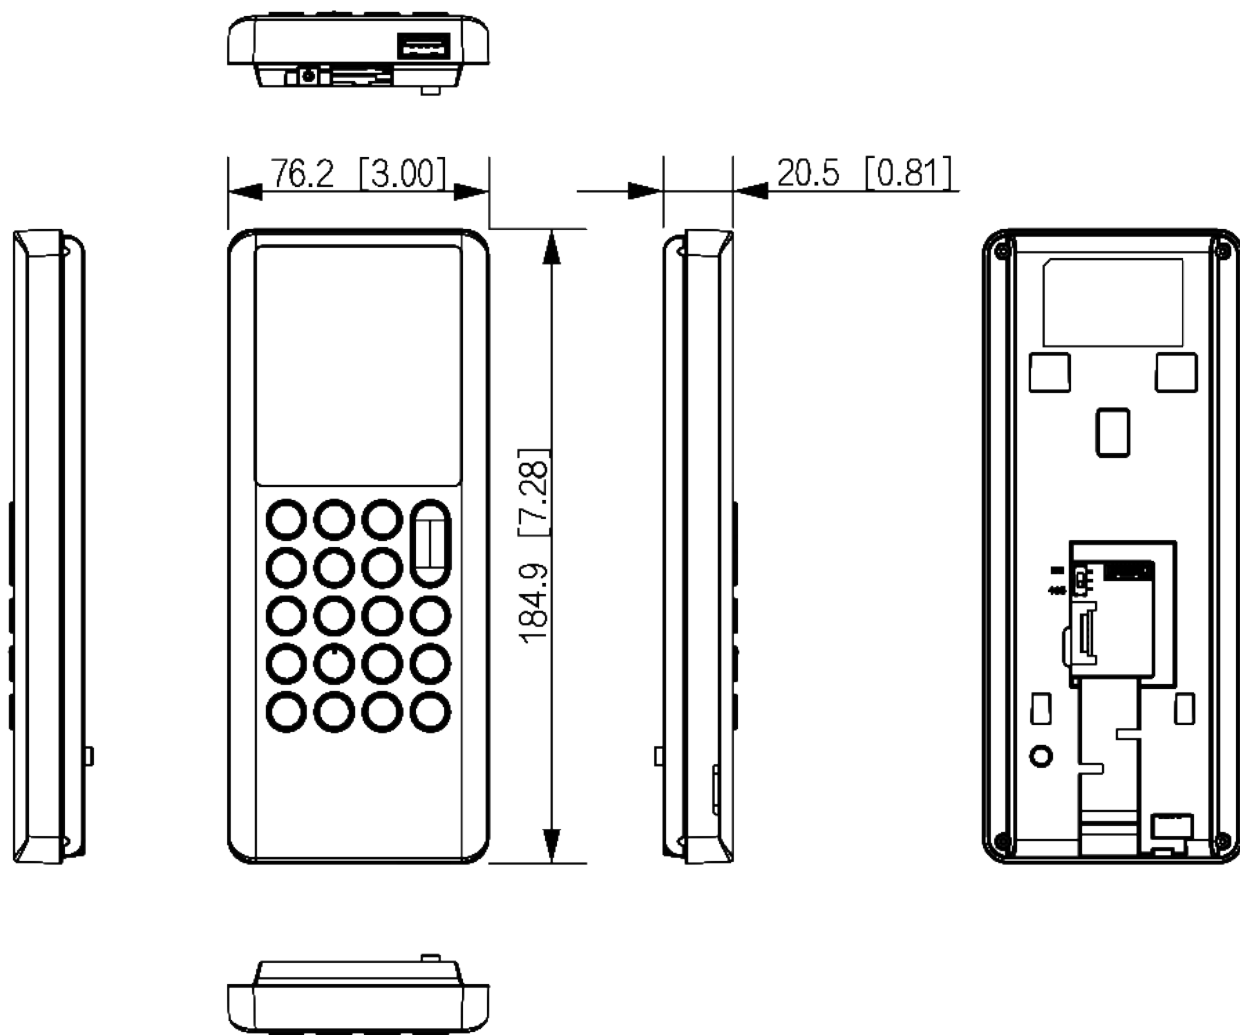

聯順聯網股份有限公司
UOI TECHNOLOGY CORPORATION.

2.4吋 LCD

人臉辨識門禁機

型號：ASI3203E-W

2MP

產品特色

- ▶ 2.4" LCD，解析度320x240
- ▶ 2MP CMOS 雙鏡頭，紅外線、數位寬動態功能
- ▶ 人臉、IC卡、密碼、組合創建解鎖
- ▶ 1,000 個使用者/人臉/密碼、3,000 張卡片、50 個管理員、100,000 條記錄
- ▶ 人臉辨識攝影機距離：0.3m-1.5m，99.9%精準識別
- ▶ 支援門禁安全擴充模組，防止門被強行打開
- ▶ 支援門鈴
- ▶ TCP/IP、Wi-Fi連接

系統	主處理器	嵌入式處理器
	按鈕類型	機械
	網路協定	IPv4、RTSP、UDP、P2P、IPv6、RTP、TCP
	OSDP 協定	支援
	互通性	CGI、ONVIF
	SDK 和 API	支援
基本	產品類型	獨立式
	顯示器	2.4" LCD
	螢幕類型	非觸控螢幕
	螢幕解析度	320 (H) × 240 (V)
	攝像機	2MP CMOS 雙鏡頭
	寬動態	數位寬動態
	光補償	自動紅外線
	語音提示	支援
	揚聲器	支援
	外殼材料	PC 和 ABS
功能	解鎖方式	卡片、遙控、密碼、人臉
	讀卡類型	IC卡
	排成設置	128排程列表/128假期列表
	網路更新	支援
	首卡解鎖	支援
	遠端驗證	支援
	黑/白名單	支援
	Wi-Fi	支援
	無線標準	IEEE802.11b、802.11g、802.11n
	無線頻寬	2.4 GHz
	外接讀卡設備	1 × RS-485 讀卡機、1 × Wiegand讀卡機
	多重使用者認證	支援
	即時監控	支援
	多重身份驗證	支援
	捕捉功能	支援
	網頁配置	支援
自動註冊	支援	
性能	IC 卡加密	支援
	讀卡距離	0 cm–3 cm (0"–1.18")
	人臉識別高度範圍	1.2 m–2.0 m (3.94 ft–6.56 ft)
	人臉識別距離	0.3 m–1.5 m (0.98 ft–4.92 ft)
	人臉識別精度	99.9%
人臉識別時間	0.2 秒	
使用者	卡類型	普通、VIP、巡邏、訪客、黑名單、其他、自定義使用者 1/2等
容量	使用者容量	1000
	人臉圖像容量	1000
	卡片容量	3000

	密碼容量	1000
	記錄容量	100,000
連接埠	RS-485	1
	Wiegand	1
	USB	USB2.0 x1
	網路埠	10 Mbps/100 Mbps 乙太網埠 x1
	門鈴	1
	開門按鈕	1
	門狀態檢測	1
	鎖定控制	1
	電源輸出埠	1 (12V · 1.0A)
警報	門區反回傳	支援
	防拆	支援
	脅迫	支援
	開門時間超時	支援
	非法入侵	支援
	非法卡超時警報	支援
電源、環境、外觀	電源供應	DC 12V · 2A
	電源功耗	≤12 W
	工作溫濕度	-10 °C 至 +45 °C · 相對濕度0%–90% (非凝結)
	工作海拔高度	0 m–1,300 m (0 ft–4,265.09 ft)
	儲存溼度	30%–75%
	工作環境	室內
	尺寸	高184.9 mm × 寬76.2 mm × 深20.5 mm (7.28" × 3.00" × 0.81")
	淨重	0.6 kg (1.32 lb)

單位：mm [inch]

※ 型錄規格若與實機不符，以實機為準。

※ 公司保留修改此規格之權利，修改後不另行通知，實際內容請隨時來電洽詢。

V2410.0

LINE@
加入好友

facebook
追蹤我們

訂單查詢、商品問題
最新活動消息不漏接！

台北總公司