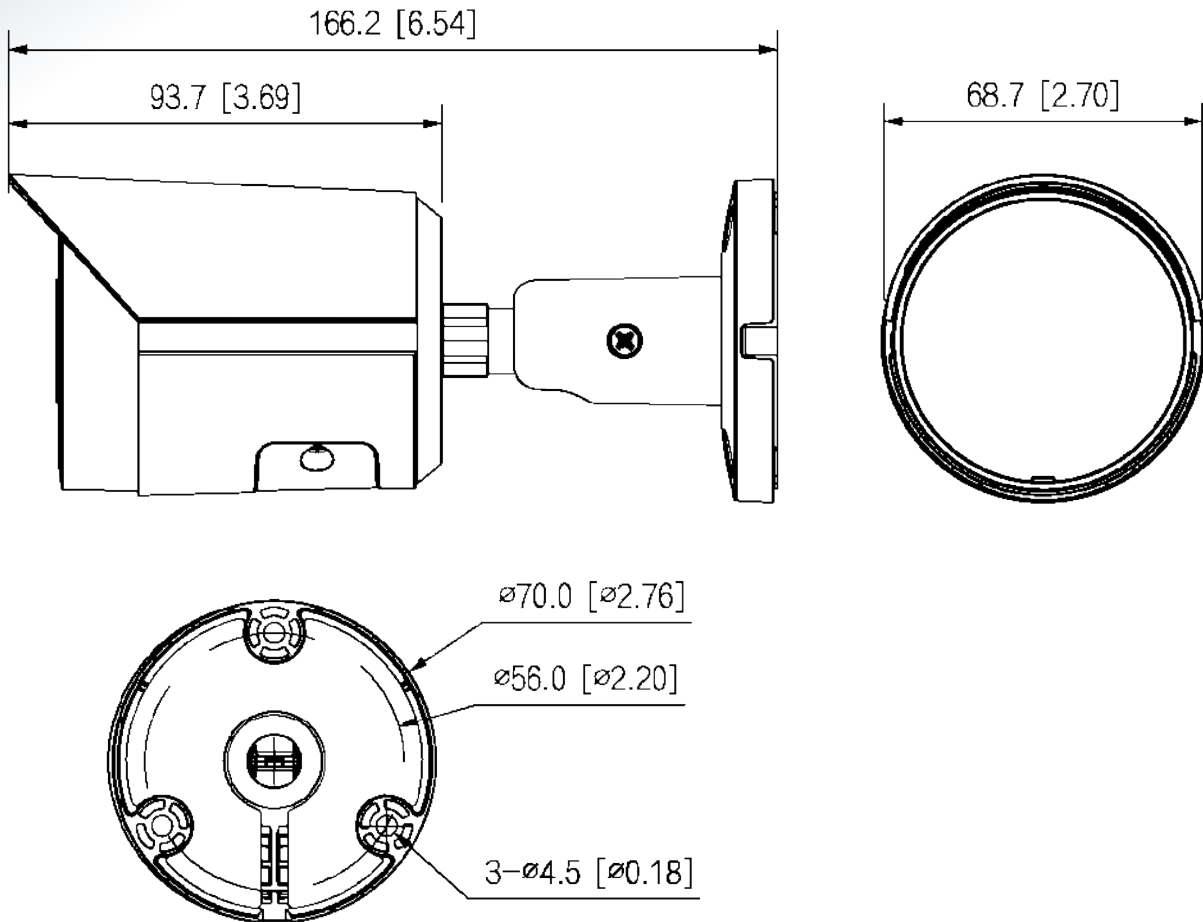

天花板安裝

接線盒安裝

連接桿安裝

產品尺寸

單位 : mm [inch]

※型錄規格若與實機不符，以實機為準。

※公司保留修改此規格之權利，修改後不另行通知，實際內容請隨時來電洽詢。

V2404.0