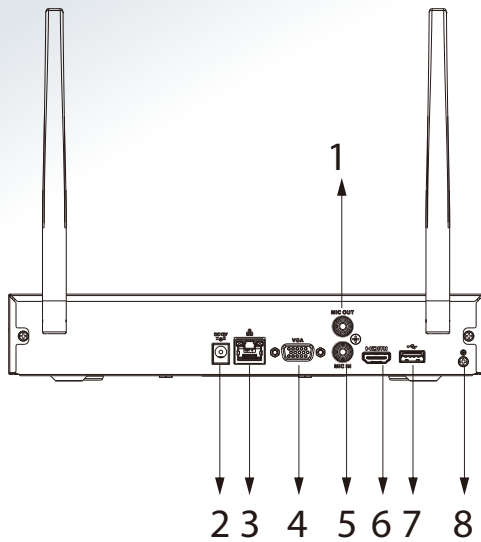

產品尺寸

NVR1104HS-W

單位:mm[inch]

HFW1230DTN-STW-0360B

單位:mm[inch]

PANELS

1	聲音輸出, RCA連接埠
2	電源輸出
3	網路埠
4	VGA埠
5	聲音輸入, RCA連接埠
6	HDMI 埠
7	USB 埠
8	接地

※型錄規格若與實機不符，以實機為準。