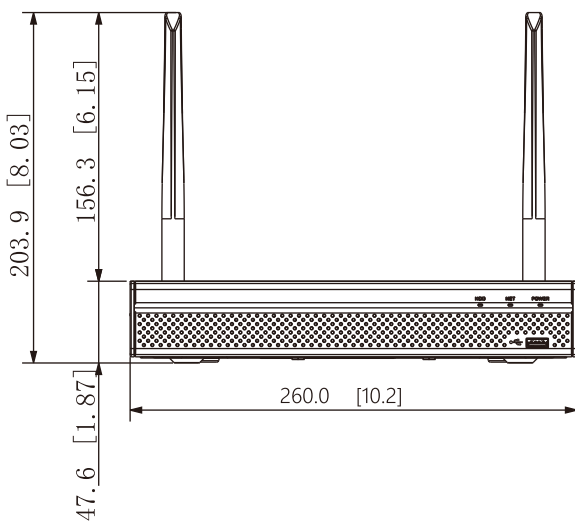

電源 / 環境 / 外觀

電源供應	12VDC
電源功耗	基本 : 2.2 W (DC 12V) 最大(H.265+IR intensity) : 6.21 W (DC 12V)
工作環境	-30 °C ~ +50 °C · ≤ 95%
儲存環境	-40 °C ~ +60 °C
防護等級	IP67
主體材質	塑膠+金屬
尺寸	長180 mm × 寬83.3 mm × 高114.8 mm (7.09" × 3.28" × 4.52")
重量	350.1 g (0.77 lb)

產品尺寸

NVR1104HS-W

單位:mm[inch]

HFW1230DTN-STW-0360B

單位:mm[inch]

PANELS

1	聲音輸出, RCA連接埠
2	電源輸出
3	網路埠
4	VGA埠
5	聲音輸入, RCA連接埠
6	HDMI 埠
7	USB 埠
8	接地

※型錄規格若與實機不符，以實機為準。