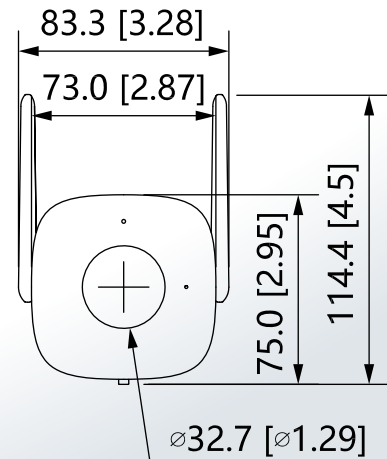

HDMI	1
VGA	1
網路接口	1 × RJ-45, 10/100 Mbps 自適應乙太網路埠
電源 / 環境 / 外觀	
電源供應	12 VDC, 1.5 A
電源消耗	NVR總輸出≤10W (不含硬碟)
淨重	0.824 kg (1.82 lb)
尺寸	長260.3 mm × 寬247.3 mm × 高44.7 mm (10.25" × 9.74" × 1.76")
工作環境	-10 °C ~ + 45 °C · 相對溼度10%–93%
認證	
認證	CE、FCC

電源 / 環境 / 外觀

電源供應	12VDC
電源功耗	基本 : 2.2 W (DC 12V) 最大(H.265+IR intensity) : 6.21 W (DC 12V)
工作環境	-30 °C ~ +50 °C · ≤ 95%
儲存環境	-40 °C ~ +60 °C
防護等級	IP67
主體材質	塑膠+金屬
尺寸	長180 mm × 寬83.3 mm × 高114.8 mm (7.09" × 3.28" × 4.52")
重量	350.1 g (0.77 lb)

產品尺寸

NVR1104HS-W

單位:mm[inch]

HFW1230DTN-STW-0360B

單位:mm[inch]

PANELS

1	聲音輸出, RCA連接埠
2	電源輸出
3	網路埠
4	VGA埠
5	聲音輸入, RCA連接埠
6	HDMI 埠
7	USB 埠
8	接地

※型錄規格若與實機不符，以實機為準。

※本公司保留修改此規格之權利，修改後不另行通知，實際內容請隨時來電洽詢。

V2212.0

LINE@
加入好友

facebook
追蹤我們

訂單查詢、商品問題
最新活動消息不漏接！

聯順台北

235新北市中和區立德街148巷50號1樓
TEL : (02)3234-9000
FAX : (02)3234-7700

聯順台中