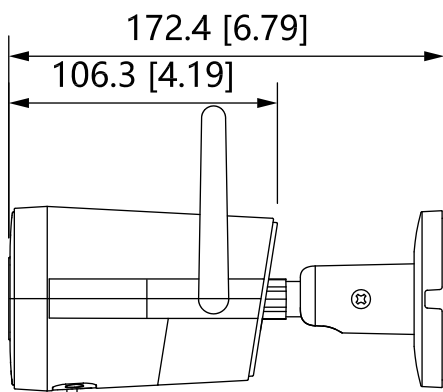

HDMI	1
VGA	1
網路接口	1 × RJ-45, 10/100 Mbps 自適應乙太網路埠
電源 / 環境 / 外觀	
電源供應	12 VDC, 1.5 A
電源消耗	NVR總輸出≤10W (不含硬碟)
淨重	0.824 kg (1.82 lb)
尺寸	長260.3 mm × 寬247.3 mm × 高44.7 mm (10.25" × 9.74" × 1.76")
工作環境	-10 °C ~ + 45 °C · 相對溼度10%–93%
認證	
認證	CE、FCC

電源 / 環境 / 外觀

電源供應	12VDC
電源功耗	基本 : 2.2 W (DC 12V) 最大(H.265+IR intensity) : 6.21 W (DC 12V)
工作環境	-30 °C ~ +50 °C · ≤ 95%
儲存環境	-40 °C ~ +60 °C
防護等級	IP67
主體材質	塑膠+金屬
尺寸	長180 mm × 寬83.3 mm × 高114.8 mm (7.09" × 3.28" × 4.52")
重量	350.1 g (0.77 lb)

產品尺寸

NVR1104HS-W

單位:mm[inch]

HFW1230DTN-STW-0360B

單位:mm[inch]

PANELS

1	聲音輸出, RCA連接埠
2	電源輸出
3	網路埠
4	VGA埠
5	聲音輸入, RCA連接埠
6	HDMI 埠
7	USB 埠
8	接地

※型錄規格若與實機不符，以實機為準。