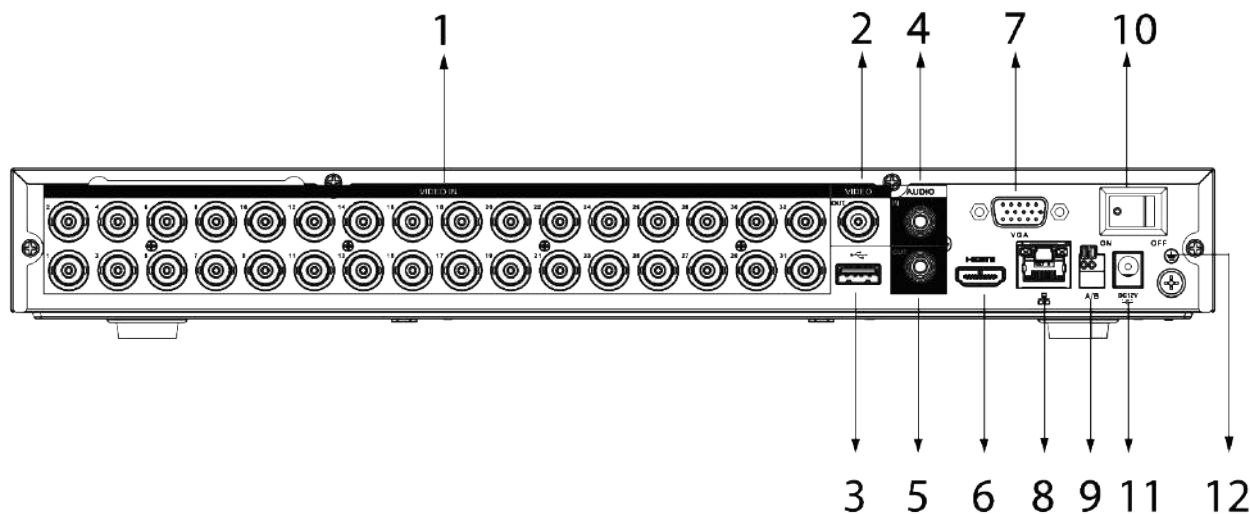

單位：mm [ inch ]

- |               |               |           |
|---------------|---------------|-----------|
| ① 影像輸入        | ② 影像輸入        | ③ USB埠    |
| ④ 聲音輸入,RCA連接器 | ⑤ 聲音輸出,RCA連接器 | ⑥ HDMI埠   |
| ⑦ VGA埠        | ⑧ 網路埠         | ⑨ RS-485埠 |
| ⑩ 電源開關        | ⑪ 電源輸入        | ⑫ 接地      |