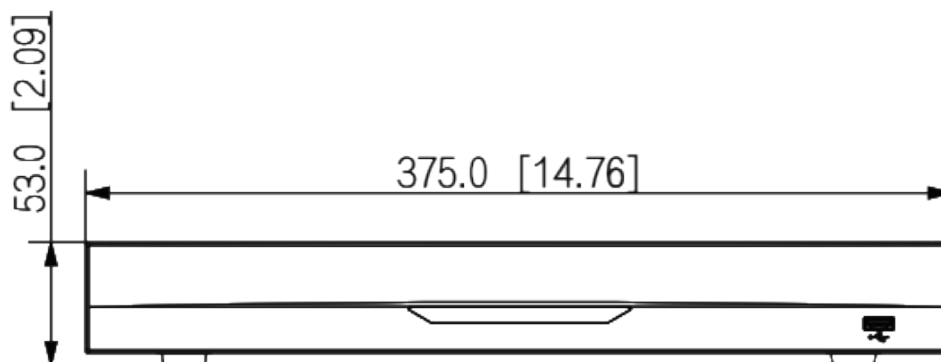

單位：mm [inch]