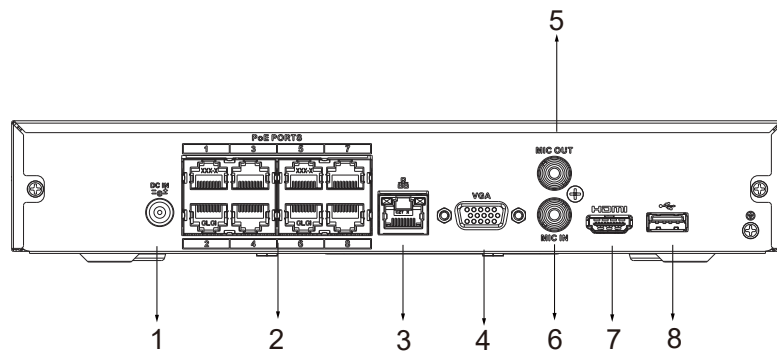

錄影	
播放	多達 8 路
錄影模式	手動錄影、警報錄音、SMD 錄音、智能錄音
儲存	硬碟、網路
備份模式	USB 設備
回放功能	1. 播放、暫停、停止、倒轉、快速播放、慢速播放 2. 全畫面、隨機播放、備份(影像剪輯/文件)、畫面縮放、聲音開/關
儲存	
Disk Group	支援
警報	
一般	移動偵測、隱私遮蔽、影像遺失、場景變化、PIR警報、IPC外部警報
異常警報	網路斷線、儲存錯誤、IP 衝突、MAC 衝突、登錄鎖定、網路安全異常
智能報警	人臉偵測、周界防護 絆線、入侵、IVS、人數計算、熱圖、SMD Plus
每一路位元率	錄影、快照、聲音、蜂鳴器、紀錄檔、預設點、E-mail
連接埠	
聲音	1輸入，1輸出 (RCA)
硬碟	1 SATA III Port，容量可達10TB
USB	2組 (正面 USB2.0 x 1、背面 USB2.0 x 1)
HDMI	1 (最高支持4K解析度輸出)
VGA	1
網路接口	1組RJ-45 port，10/100 Mbps
PoE	8路
電源 / 環境 / 外觀	
電源供應	DC48 V/53 V, 2A/1.8 A
電源消耗	< 10 W(無硬碟)，PoE總輸出功率72W，單一接口最大輸出功率25.5W
淨重	0.92 kg (2.03 lb)
總重	2.07 kg (4.56 lb)
尺寸	寬260 mm × 深232.5 mm × 高50.3 mm (10.24" × 9.15" × 1.98")
工作環境	-10 °C ~ +55 °C，濕度 10%~ 93%
儲存環境	0 °C ~ +40 °C，濕度 30%~85%
工作海拔	3000 m (9842.52 ft)
認證	
認證	CE: EN62368-1; EN55032,EN55024, EN55035, EN61000-3-2, EN61000-3-3 EN50130-4 FCC: Part 15 Subpart B

※型錄規格若與實機不符，以實機為準。

※本公司保留修改此規格之權利，修改後不另行通知，實際內容請隨時來電洽詢。

產品尺寸

(單位:mm)

PANELS

- | | | |
|------------------|---------------------------|----------------------------|
| ① DC Power Input | ② PoE Ports | ③ Network Port |
| ④ VGA Port | ⑤ AUDIO IN, RCA Connector | ⑥ AUDIO OUT, RCA Connector |
| ⑦ HDMI Port | ⑧ USB Port | |