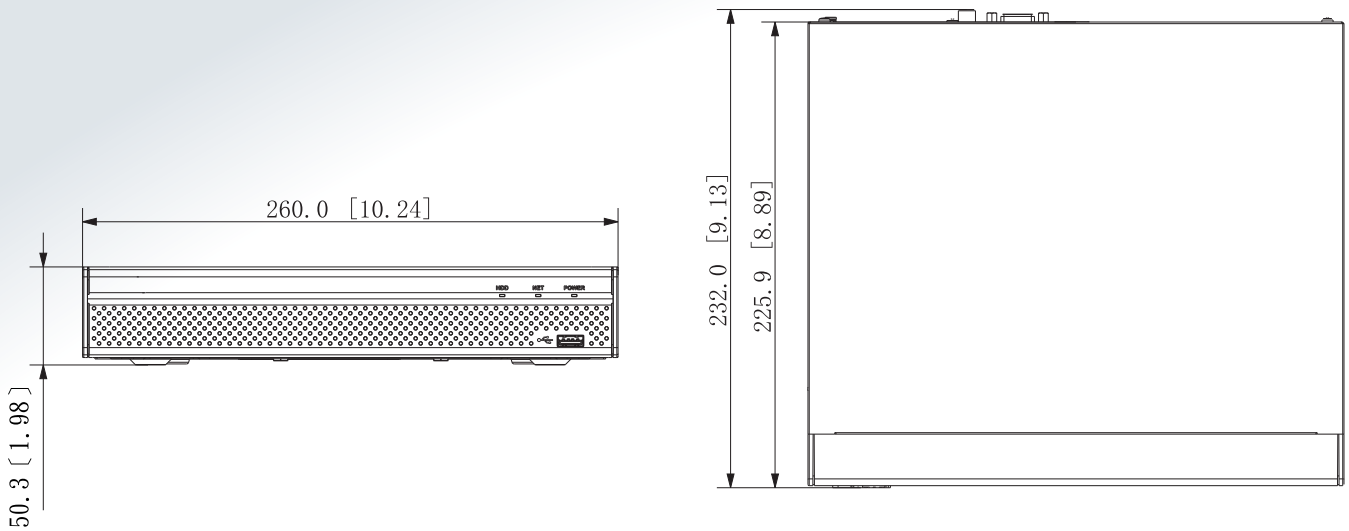

※型錄規格若與實機不符，以實機為準。

※本公司保留修改此規格之權利，修改後不另行通知，實際內容請隨時來電洽詢。

產品尺寸

(單位:mm)

PANELS

- | | | |
|------------------|---------------------------|----------------------------|
| ① DC Power Input | ② PoE Ports | ③ Network Port |
| ④ VGA Port | ⑤ AUDIO IN, RCA Connector | ⑥ AUDIO OUT, RCA Connector |
| ⑦ HDMI Port | ⑧ USB Port | |