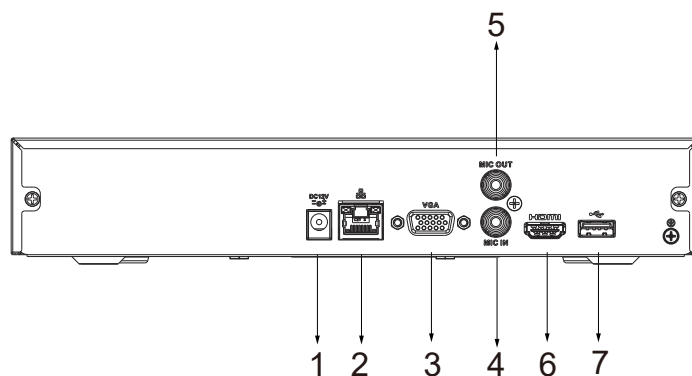

※型錄規格若與實機不符，以實機為準。

※本公司保留修改此規格之權利，修改後不另行通知，實際內容請隨時來電洽詢。

產品尺寸

(單位:mm)

PANELS

- ① DC 12V Power Input
- ② Network Port
- ③ VGA Port
- ④ AUDIO IN, RCA Connector
- ⑤ AUDIO OUT, RCA Connector
- ⑥ HDMI Port
- ⑦ USB Port