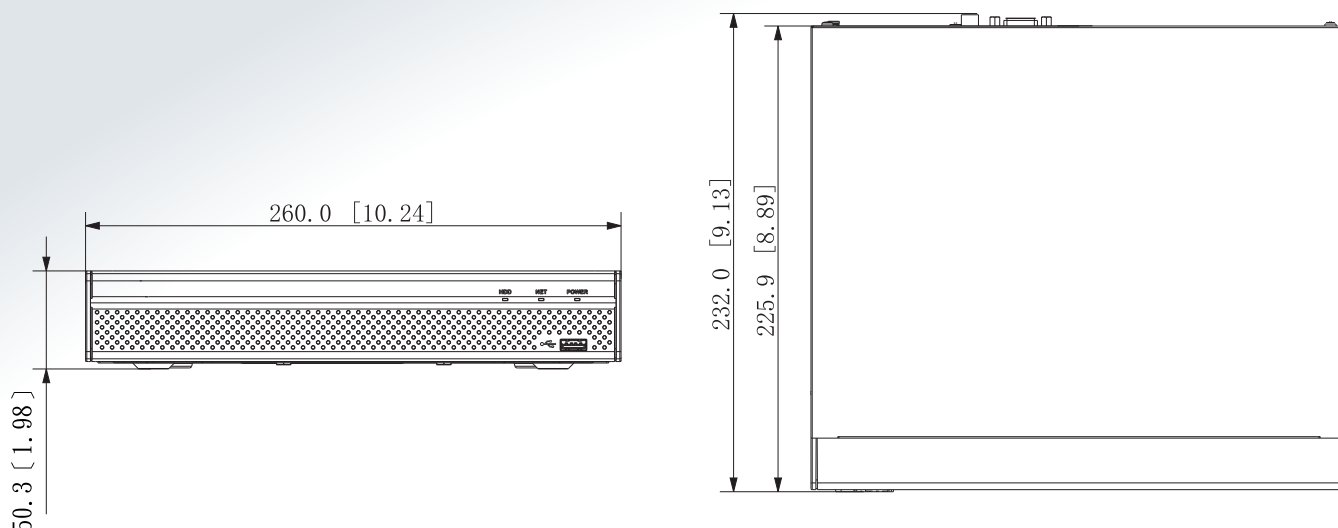

※型錄規格若與實機不符，以實機為準。

※本公司保留修改此規格之權利，修改後不另行通知，實際內容請隨時來電洽詢。

產品尺寸

(單位:mm)

PANELS

- ① DC 12V Power Input
- ② Network Port
- ③ VGA Port
- ④ AUDIO IN, RCA Connector
- ⑤ AUDIO OUT, RCA Connector
- ⑥ HDMI Port
- ⑦ USB Port