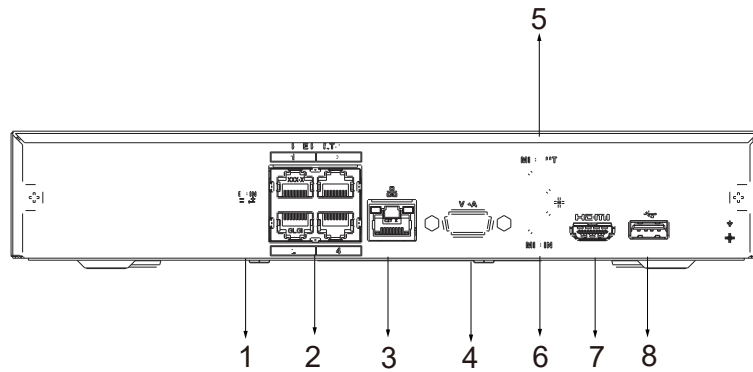

※型錄規格若與實機不符，以實機為準。

※本公司保留修改此規格之權利，修改後不另行通知，實際內容請隨時來電洽詢。

產品尺寸

(單位:mm)

PANELS

① DC Power Input

④ VGA Port

⑦ HDMI Port

② PoE Ports

⑤ AUDIO IN, RCA Connector

⑧ USB Port

③ Network Port

⑥ AUDIO OUT, RCA Connector

LINE@
加入好友

facebook
追蹤我們

訂單查詢、商品問題
最新活動消息不漏接！