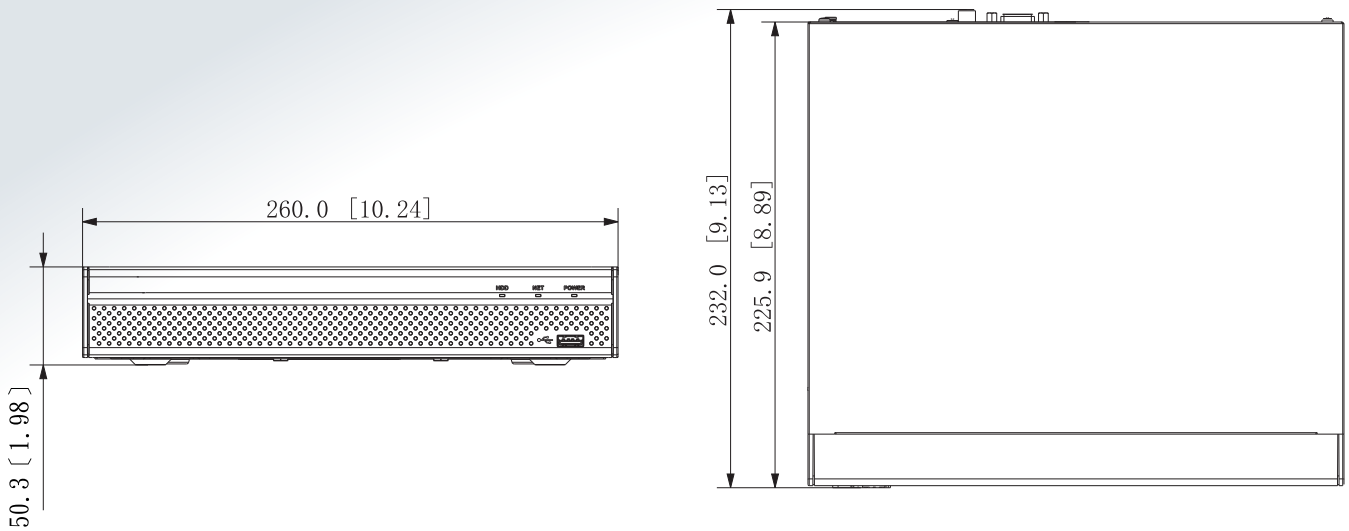

※型錄規格若與實機不符，以實機為準。

※本公司保留修改此規格之權利，修改後不另行通知，實際內容請隨時來電洽詢。

產品尺寸

(單位:mm)

PANELS

① DC Power Input

④ VGA Port

⑦ HDMI Port