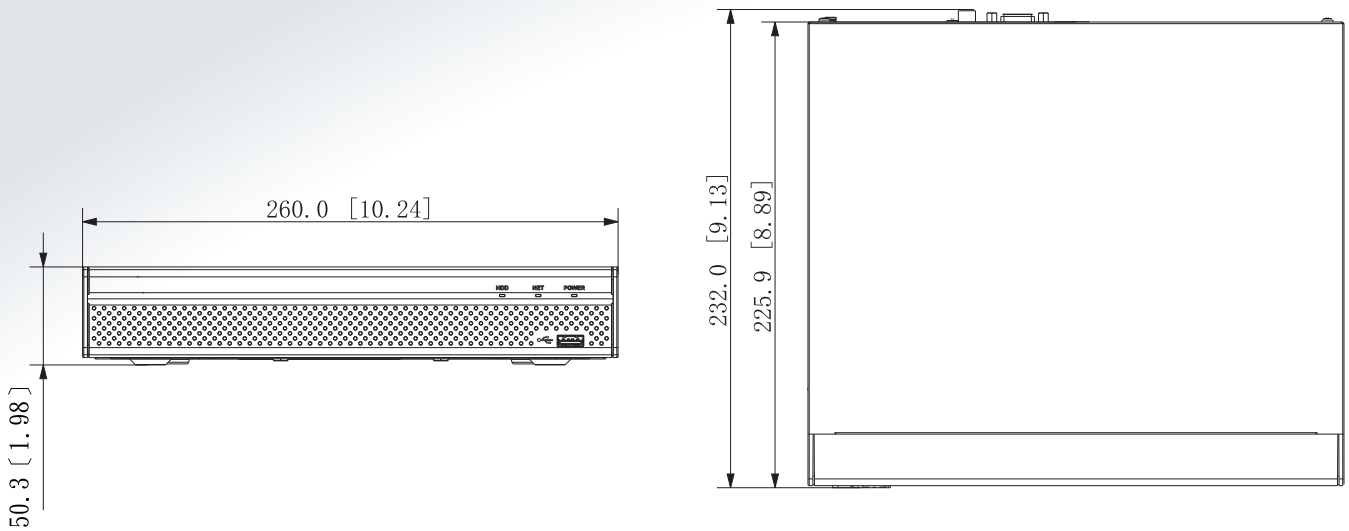

產品尺寸

(單位:mm)

產品面板

- ① DC 12V Power Input
- ② Network Port
- ③ VGA Port
- ④ AUDIO IN, RCA Connector
- ⑤ AUDIO OUT, RCA Connector
- ⑥ HDMI Port
- ⑦ USB Port

※型錄規格若與實機不符，以實機為準。

※本公司保留修改此規格之權利，修改後不另行通知，實際內容請隨時來電洽詢。