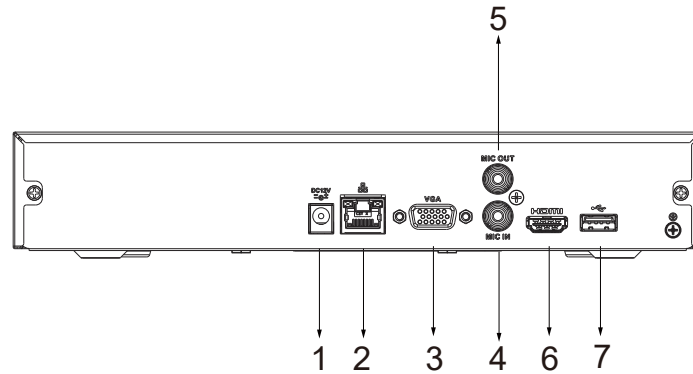

產品規格

型號	NVR4104HS-4KS2/L
主處理器	工業級嵌入式處理器
操作系統	嵌入式Linux 作業系統
操作介面	Web、GUI
周界防護	
性能	4路
AI 搜尋	按頻道、時間、事件分類 搜尋圖片
人臉辨識	
性能	4路
臉部特性	性別、年齡、眼鏡、表情、口罩、鬍鬚
AI 智慧搜尋	透過頻道、時間、臉部特性 搜尋圖片
SMD Plus	
性能	4路
AI 智慧搜尋	按目標(人、車)分類進行搜尋
影像	
存取頻道	4路
網路頻寬	存取速度：80 Mbps 儲存：80 Mbps 轉發：60 Mbps
解析度	8MP、6MP、5MP、4MP、3MP、1080p、720p、D1
解碼能力	8路 1080p@30 fps
影像輸出	1組 VGA、1組 HDMI、支援VGA和HDMI同步影像源輸出
分割畫面	1、4
第三方支援	ONVIF、RTSP
壓縮	
影像	智能 H.265 / H.265 / 智能 H.264 / H.264 / MJPEG
聲音	PCM / G711A / G711U / G726 / AAC
網路	
網路功能	HTTP、HTTPS、TCP/IP、IPv4/IPv6、UPnP、SNMP、RTSP、UDP、SMTP、NTP、DHCP、DNS、IP Filter、DDNS、FTP、Alarm Server、IP Search(支援大華 IPC、DVR、NVS...等)、P2P、自動註冊
手機監控功能	Android、iOS
互通性	ONVIF (profile T/S/G)、CGI、SDK
瀏覽器	Chrome、IE9或IE9以上、firefox

錄影	
播放	多達 4 路
錄影模式	手動錄影、警報錄音、SMD 錄音、智能錄音
儲存	硬碟、網路
備份模式	USB 設備
回放功能	1. 播放、暫停、停止、倒轉、快速播放、慢速播放 2. 全畫面、隨機播放、備份(影像剪輯/文件)、畫面縮放、聲音開/關
儲存	
Disk Group	支援
警報	
一般	移動偵測、隱私遮蔽、影像遺失、場景變化、PIR警報、IPC外部警報
異常警報	網路斷線、儲存錯誤、IP 衝突、M AC 衝突、登錄鎖定、網路安全異常
智能報警	人臉偵測、周界防護 絆線、入侵、IVS、人數計算、熱圖、SMD Plus
每一路位元率	錄影、快照、聲音、蜂鳴器、紀錄檔、預設點、E-mail
連接埠	
聲音	1輸入，1輸出 (RCA)
硬碟	1 SATA III Port，容量可達10TB
USB	2組 (正面 USB2.0 x 1、背面 USB2.0 x 1)
HDMI	1 (最高支持4K解析度輸出)
VGA	1
網路接口	1組RJ-45 port，10/100 Mbps
電源 / 環境 / 外觀	
電源供應	DC 12V / 2A
電源消耗	< 10 W(無硬碟)
淨重	0.81 kg (1.79 lb)
總重	1.41 kg (3.11 lb)
尺寸	寬260 mm × 深232.5 mm × 高50.3 mm (10.24" × 9.15" × 1.98")
工作環境	-10 °C ~ +55 °C · 濕度 10%~ 93%
儲存環境	0 °C ~ +40 °C · 濕度 30%~85%
工作海拔	3000 m (9842.52 ft)
認證	
認證	CE: EN62368-1; EN55032,EN55024, EN55035, EN61000-3-2, EN61000-3-3 EN50130-4 FCC: Part 15 Subpart B

產品尺寸

(單位:mm)

產品面板

- ① DC 12V Power Input
- ② Network Port
- ③ VGA Port
- ④ AUDIO IN, RCA Connector
- ⑤ AUDIO OUT, RCA Connector
- ⑥ HDMI Port
- ⑦ USB Port

※型錄規格若與實機不符，以實機為準。

※本公司保留修改此規格之權利，修改後不另行通知，實際內容請隨時來電洽詢。