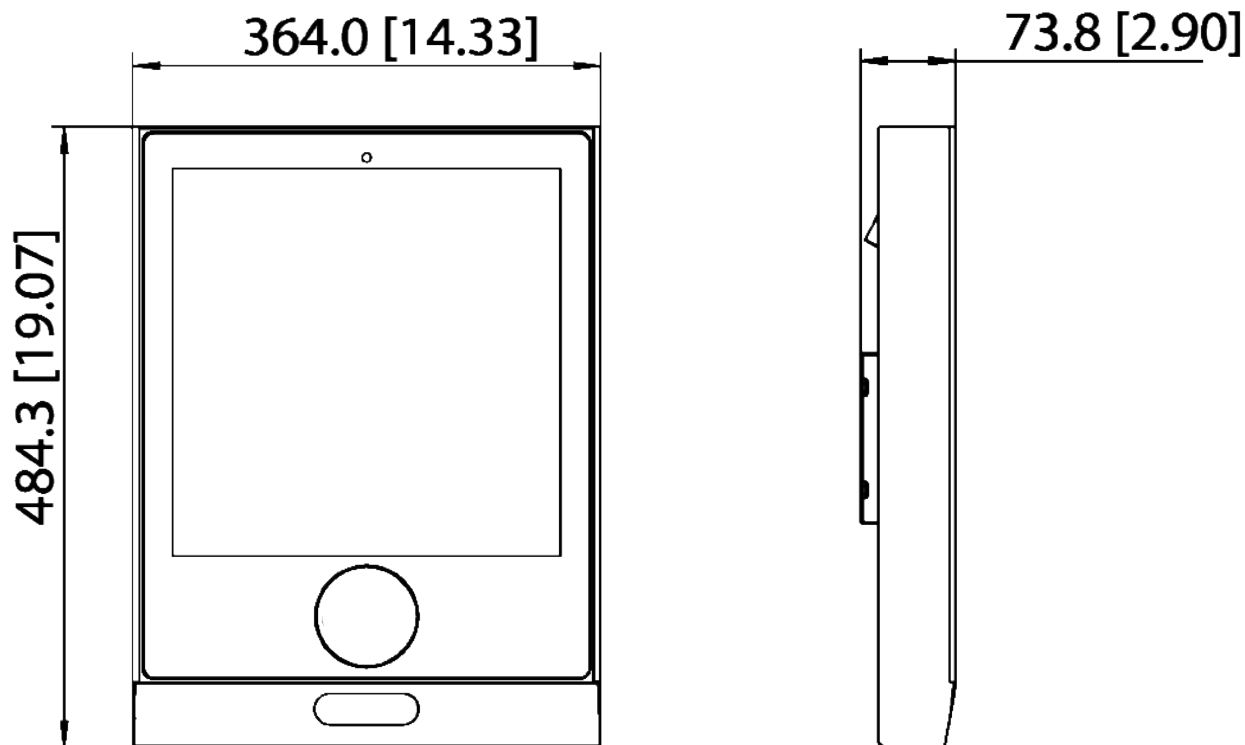

停車出入口

LED顯示屏

型號：ITSXS-1201-44

產品特色

- ▶ Highlighted LED模組，64x64點陣圖顯示 (像素間距：4.75px)，亮度可調
- ▶ 支援語音播報
- ▶ 內建3顆LED照明器，亮度可調
- ▶ 支援螢幕壞點(LED異常)偵測
- ▶ 支援程式、字庫線上更新
- ▶ 符合EMC Class A標準
- ▶ 符合ROHS標準

面板	顯示器	LED (紅、綠、黃)
	尺寸	長 304mm × 寬 304mm (11.97" × 11.97")
	顯示內容	車牌資訊、時間、收費資訊、剩餘車位、自訂義
	像素配置	1R1PG
	解析度	4,096 點 (64 × 64) · 4行 · 像素間距: 4.75 mm (0.19")
	使用壽命	100,000 小時
	螢幕亮度	1,500 cd/m ² · 亮度可調
	LED數量	3顆
功能	螢幕壞點偵測	支援
	聲音	支援
外部連接埠	RS-485	1
	聲音輸入	1ch
電源、環境、外觀	電源供應	AC 100V-240V
	電源功耗	<40 W
	工作溫濕度	-30°C~+70°C · 濕度10%~90% (非凝結)
	防護等級	IP54
	尺寸	長364 mm × 寬484 mm × 高60 mm (14.33" × 19.06" × 2.36")
	淨重	7 kg (15.43 lb)

單位：mm [inch]

※ 型錄規格若與實機不符，以實機為準。

※ 公司保留修改此規格之權利，修改後不另行通知，實際內容請隨時來電洽詢。

V2408.0

LINE@
加入好友

facebook
追蹤我們

訂單查詢、商品問題
最新活動消息不漏接！

台北總公司