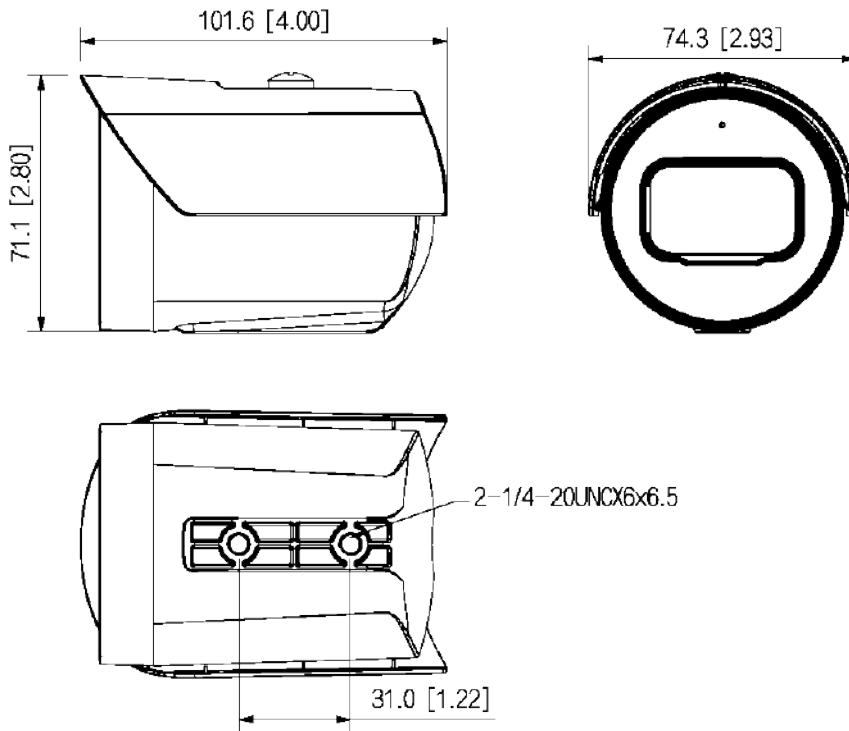

長101.6mm × 寬74.3mm × 高71.1mm (不含腳架)

淨重

0.26 kg (不含腳架)

配件

PFA135
接線盒

PFA130-E
防水接線盒

PFA152-E
立桿安裝支架

PFM800-E
絞線傳輸器

PFM321D
12V 1A 電源轉接器

PFM904
安裝測試儀

安裝方式

天花板安裝

接線盒安裝

連接桿安裝

產品尺寸

單位 : mm [inch]