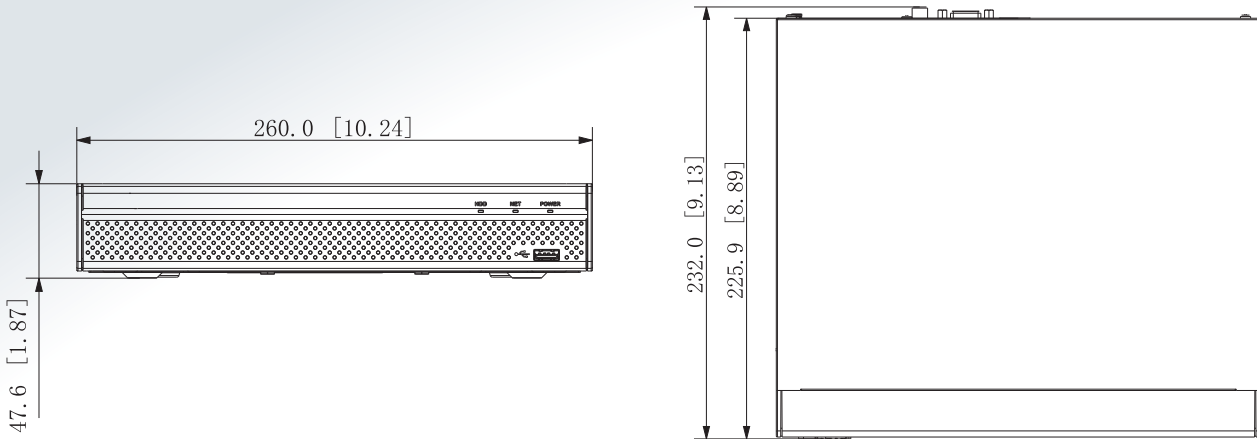

錄影	
播放	多達 4 路
錄影模式	手動錄影、警報錄音、SMD 錄音、智能錄音
儲存	硬碟、網路
備份模式	USB 設備
回放功能	1. 播放、暫停、停止、倒轉、快速播放、慢速播放 2. 全畫面、隨機播放、備份(影像剪輯/文件)、畫面縮放、聲音開/關
儲存	
Disk Group	支援
警報	
一般	移動偵測、隱私遮蔽、影像遺失、場景變化、PIR警報、IPC外部警報
異常警報	網路斷線、儲存錯誤、IP 衝突、MAC 衝突、登錄鎖定、網路安全異常
智能報警	人臉偵測、周界防護 絆線、入侵、IVS、人數計算、熱圖、SMD Plus
每一路位元率	錄影、快照、聲音、蜂鳴器、紀錄檔、預設點、E-mail
接口	
聲音	1輸入，1輸出 (RCA)
硬碟	1 SATA III Port，容量可達10TB
USB	2組 (正面 USB2.0 x 1、背面 USB2.0 x 1)
HDMI	1 (最高支持4K解析度輸出)
VGA	1
網路接口	1組RJ-45 port，10/100 Mbps
PoE	4路
電源 / 環境 / 外觀	
電源供應	48 V/53 VDC, 1.25 A/1.13 A
電源消耗	< 10 W(無硬碟)，PoE總輸出功率36W，單一接口最大輸出功率25.5W
淨重	0.86 kg (1.90 lb)
總重	1.86 kg (4.10 lb)
尺寸	260 mm × 232.3 mm × 50.3 mm (10.24" × 9.14" × 1.98") (W × L × H)
工作環境	-10 °C to +55 °C (+10 °F to +131 °F) · 濕度 10%~ 93%
儲存環境	0 °C to +40 °C (32 °F to 104 °F) · 濕度 30%~85%
工作海拔	3000 m (9842.52 ft)
認證	
認證	CE: EN62368-1; EN55032,EN55024, EN55035, EN61000-3-2, EN61000-3-3 EN50130-4 FCC: Part 15 Subpart B

※型錄規格若與實機不符，以實機為準。

※本公司保留修改此規格之權利，修改後不另行通知，實際內容請隨時來電洽詢。

產品尺寸

(單位:mm)

PANELS

- | | | |
|------------------|---------------------------|----------------------------|
| ① DC Power Input | ② PoE Ports | ③ Network Port |
| ④ VGA Port | ⑤ AUDIO IN, RCA Connector | ⑥ AUDIO OUT, RCA Connector |
| ⑦ HDMI Port | ⑧ USB Port | |