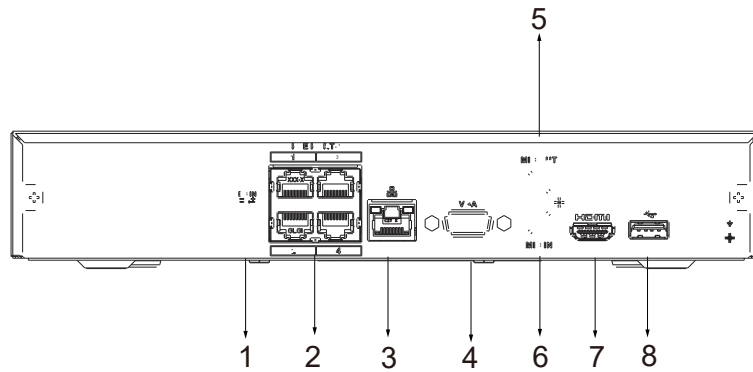

錄影	
播放	多達 4 路
錄影模式	手動錄影、警報錄音、SMD 錄音、智能錄音
儲存	硬碟、網路
備份模式	USB 設備
回放功能	1. 播放、暫停、停止、倒轉、快速播放、慢速播放 2. 全畫面、隨機播放、備份(影像剪輯/文件)、畫面縮放、聲音開/關
儲存	
Disk Group	支援
警報	
一般	移動偵測、隱私遮蔽、影像遺失、場景變化、PIR警報、IPC外部警報
異常警報	網路斷線、儲存錯誤、IP 衝突、MAC 衝突、登錄鎖定、網路安全異常
智能報警	人臉偵測、周界防護 絆線、入侵、IVS、人數計算、熱圖、SMD Plus
每一路位元率	錄影、快照、聲音、蜂鳴器、紀錄檔、預設點、E-mail
接口	
聲音	1輸入，1輸出 (RCA)
硬碟	1 SATA III Port，容量可達10TB
USB	2組 (正面 USB2.0 x 1、背面 USB2.0 x 1)
HDMI	1 (最高支持4K解析度輸出)
VGA	1
網路接口	1組RJ-45 port，10/100 Mbps
PoE	4路
電源 / 環境 / 外觀	
電源供應	48 V/53 VDC, 1.25 A/1.13 A
電源消耗	< 10 W(無硬碟)，PoE總輸出功率36W，單一接口最大輸出功率25.5W
淨重	0.86 kg (1.90 lb)
總重	1.86 kg (4.10 lb)
尺寸	260 mm × 232.3 mm × 50.3 mm (10.24" × 9.14" × 1.98") (W × L × H)
工作環境	-10 °C to +55 °C (+10 °F to +131 °F) · 濕度 10%~ 93%
儲存環境	0 °C to +40 °C (32 °F to 104 °F) · 濕度 30%~85%
工作海拔	3000 m (9842.52 ft)
認證	
認證	CE: EN62368-1; EN55032,EN55024, EN55035, EN61000-3-2, EN61000-3-3 EN50130-4 FCC: Part 15 Subpart B

※型錄規格若與實機不符，以實機為準。

※本公司保留修改此規格之權利，修改後不另行通知，實際內容請隨時來電洽詢。

產品尺寸

(單位:mm)

PANELS

- | | | |
|------------------|---------------------------|----------------------------|
| ① DC Power Input | ② PoE Ports | ③ Network Port |
| ④ VGA Port | ⑤ AUDIO IN, RCA Connector | ⑥ AUDIO OUT, RCA Connector |
| ⑦ HDMI Port | ⑧ USB Port | |